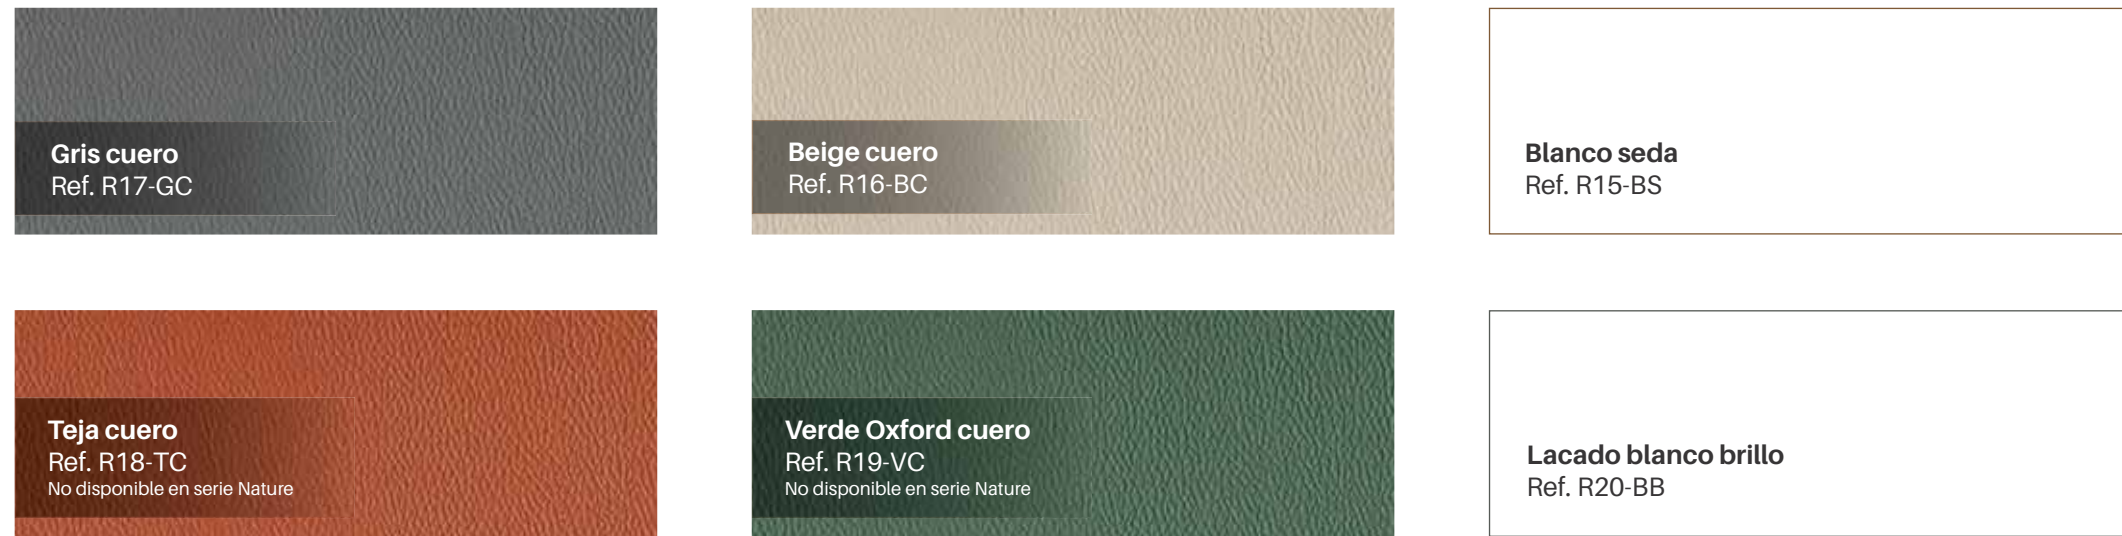

# / Materiales y acabados

Combinación de colores serie Urban y Nature según catalogo

Maderas base

Colores base

Especiales