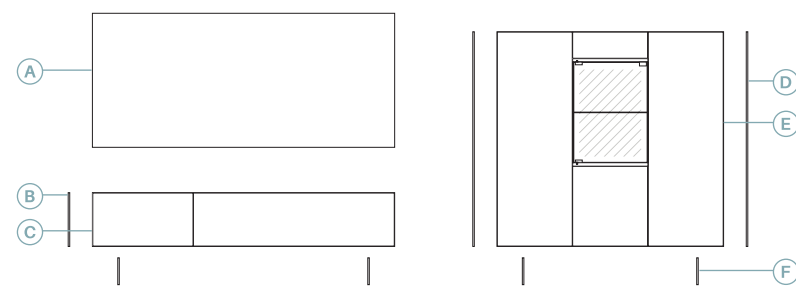

10

Anchura total: **318 cm**
Altura total: **144 cm**
Puntos totales según dibujo técnico: **1414**

- Okumen claro
- Lacado blanco brillo
- Mármol blanco

Descripción	Ref.	Ancho	Alto	Fondo	Puntos
A. Panel liso	R5011	180	80	1,9	153
B. Lateral bajo grueso 1	R4031	1	32	45,2	22
C. Bajo Urban izq. 1 puerta batiente + 1 puerta abatible	R1023	180	32	45,2	302
D. Lateral bajo grueso 1 (x2)	R4034	1	128	45,2	70
E. Aparador Urban cubo cristal (Luz opcional no incluida)	R1381	135	128	54,9	727
F. Pata metacrilato (x4)	R4121	1	16	38	140

10 Mueble con lateral de 10 mm de grueso.