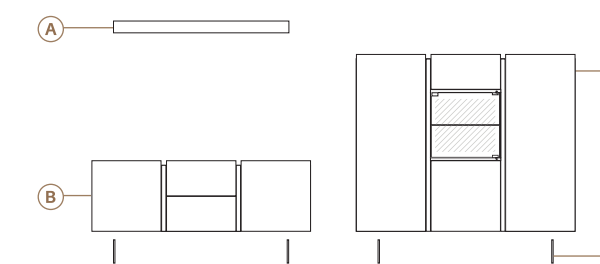

Descripción	Ref.	Ancho	Alto	Fondo	Puntos
A. Estante recto	R5114	120	8	25	91
B. Bajo Nature 2 puertas batientes + 2 cajones	R2111	149,9	48,3	46,2	393
C. Aparador Nature cubo cristal (Luz opcional no incluida)	R2154	149,9	121,2	55,1	700
D. Pata metálica (x4)	R4101	1	16	38	172