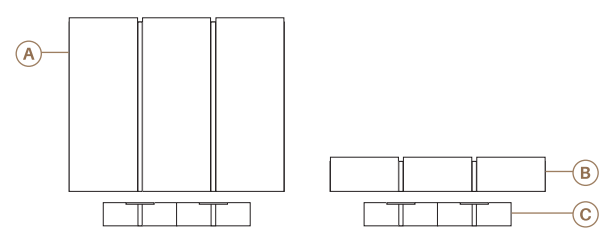

02

Anchura total: 299,8 cm
Altura total: 137,2 cm
Puntos totales según dibujo técnico: 1015

Okumen claro
Gris cuero

Descripción	Ref.	Ancho	Alto	Fondo	Puntos
A. Aparador Nature 3 puertas batientes	R2134	149,9	121,2	46,2	577
B. Bajo Nature 1 cajón + 2 puertas abatibles	R2002	149,9	24	46,2	318
C. Pata Nature (x4)	R4130	51	16	45,9	120