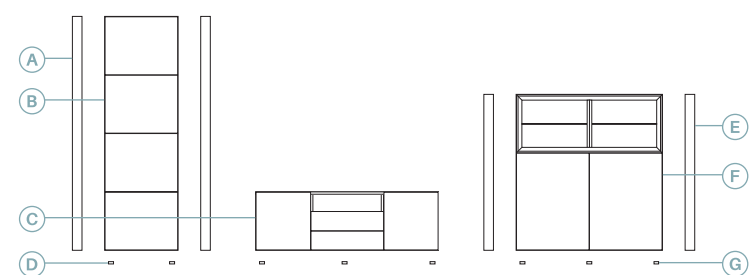

44

Anchura total: 347 cm
Altura total: 194 cm
Puntos totales según
dibujo técnico: 1891

Olmo gris
Lacado blanco brillo

Descripción	Ref.	Ancho	Alto	Fondo	Puntos
A. Lateral bajo grueso 8 (x2)	R4045	8	192	45,2	224
B. Columna izq. 4 puertas batientes	R3007	60	192	45,2	460
C. Bajo Urban 2 puertas batientes + hueco + 2 cajones	R1143	135	48	45,2	368
D. Juego 4 niveladores	R4052	-	2	-	8
E. Lateral bajo grueso 8 (x2)	R4044	8	128	45,2	170
F. Aparador Urban puerta abatible + 2 puertas batientes	R1341	120	128	45,2	637
G. Juego 6 niveladores (x2)	R4053	-	2	-	24

80 : Mueble con lateral de 80 mm de grueso.