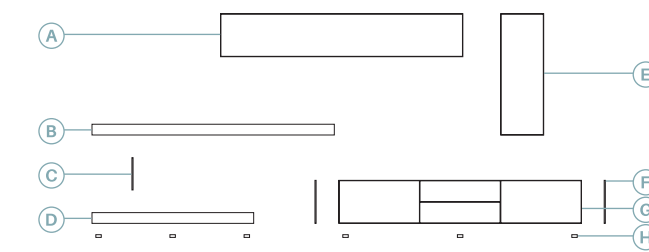

**10** Mueble con lateral de 10 mm de grueso.

17

Anchura total: 302 cm  
 Altura total: 170 cm  
 Puntos totales según dibujo técnico: 1006

Olmo gris  
 Gris cuero

Descripción	Ref.	Ancho	Alto	Fondo	Puntos
A. Alto 1 puerta elevable	R6025	180	32	35,1	247
B. Tarima sobre bajo ( <i>Luz opcional no incluida</i> )	R4011	180	8	35	92
C. Pata metacrilato	R4112	1	24	28	35
D. Base	R4074	120	8	45,2	79
E. Alto vertical dch. 1puerta batiente	R6102	32	90	35,1	157
F. Lateral bajo grueso 1 (x2)	R4031	1	32	45,2	44
G. Bajo Urban 2 puertas batientes + 2 cajones centrales	R1042	180	32	45,2	328
H. Juego 6 niveladores (x2)	R4053	-	2	-	24