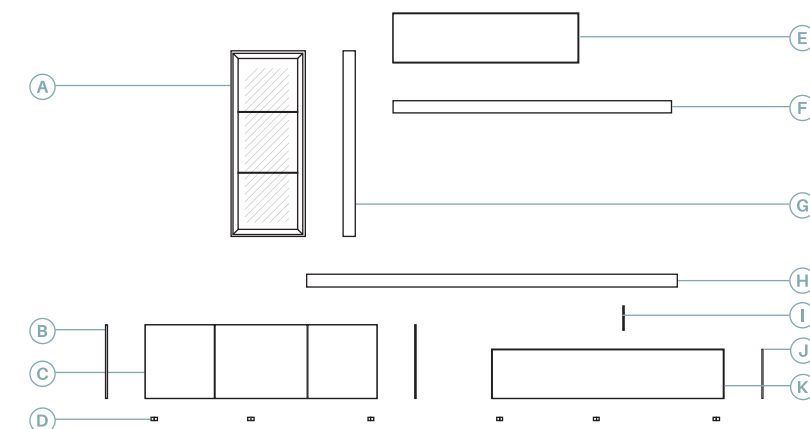

Roble natural  
Gris cuero

21/2

Anchura total: 250 cm  
Altura total: 182 cm  
Puntos totales: 1066

Roble natural  
Gris cuero  
Beige cuero

21/4

Anchura total: 250 cm  
Altura total: 182 cm  
Puntos totales: 1143

Gris cuero  
Okumen claro  
Blanco seda

22

Anchura total: **303 cm**  
 Altura total: **178 cm**  
 Puntos totales según dibujo técnico: **1504**

Okumen claro  
 Gris cuero  
 Teja cuero

Descripción	Ref.	Ancho	Alto	Fondo	Puntos
A. Alto vertical izq. 1 puerta batiente	R6107	48	120	35,1	296
B. Lateral bajo grueso 1 (x2)	R4032	1	48	45,2	48
C. Bajo Urban 3 puertas batientes	R1108	150	48	45,2	317
D. Juego 6 niveladores (x2)	R4053	-	2	-	24
E. Alto 1 puerta elevable	R6022	120	32	35,1	204
F. Tarima sobre bajo (Soportes a pared opcional incluido)	R4011	180	8	35	126
G. Separador vertical	R4021	8	120	35	86
H. Tarima sobre bajo (Luz opcional no incluida)	R4010	240	8	35	111
I. Pata metacrilato	R4111	1	16	28	28
J. Lateral bajo grueso 1	R4031	1	32	45,2	22
K. Bajo Urban 1 puerta abatible	R1016	150	32	45,2	242