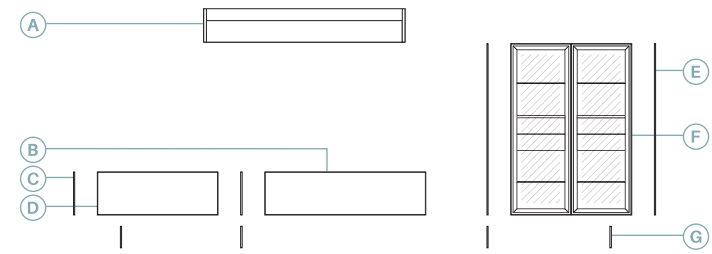

# 40

Anchura total: **304 cm**  
 Altura total: **170 cm**  
 Puntos totales según dibujo técnico: **1408**

■ Gris cuero  
 ■ Mármol blanco  
 ■ Lacado blanco brillo  
 ■ Beige cuero

Descripción	Ref.	Ancho	Alto	Fondo	Puntos
A. Estante cerrado	R5122	150	25	25	100
B. Bajo Urban 1 puerta abatible	R1014	120	32	45,2	255
C. Lateral bajo grueso 1 (x2)	R4031	1	32	45,2	44
D. Bajo Urban 1 puerta abatible	R1013	90	32	45,2	205
E. Lateral bajo grueso 1 (x2)	R4034	1	128	45,2	70
F. Aparador Urban 2 puertas batientes con cajón <i>(Luz opcional no incluida)</i>	R1321	90	128	45,2	594
G. Pata metacrilato (x4)	R4121	1	16	38	140