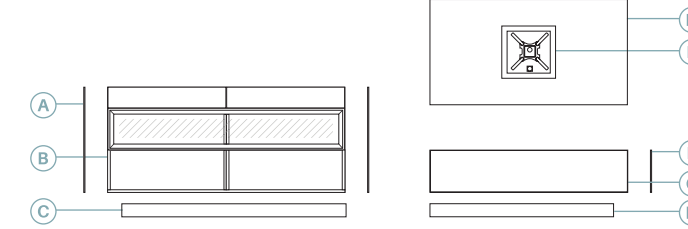

10

Mueble con lateral de 10 mm de grueso.

20

Anchura total: 333 cm  
 Altura total: 122 cm  
 Puntos totales según dibujo técnico: 1258

-  Olmo gris
-  Beige cuero
-  Teja cuero

Descripción	Ref.	Ancho	Alto	Fondo	Puntos
A. Lateral bajo grueso 1 (x2)	R4033	1	80	45,2	56
B. Aparador Urban 2 cajones + puerta abatible + hueco	R1261	180	80	45,2	555
C. Zocalo	R4061	170	10	39	41
D. Panel TV	R5061	150	80	8,5	175
E. Soporte TV pared extensible / basculante	-	-	-	-	90
F. Lateral bajo grueso 1	R4031	1	32	45,2	22
G. Bajo Urban 2 contenedores 1 frente	R1077	150	32	45,2	280
H. Zocalo	R4062	140	10	39	39