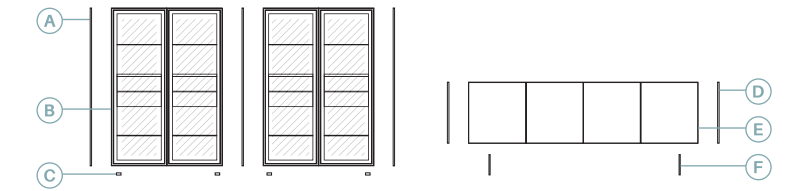

Descripción	Ref.	Ancho	Alto	Fondo	Puntos
A. Lateral bajo grueso 1 (x2)	R4034	1	128	45,2	70
B. Aparador Urban 2 puertas batientes con cajón interior (x2) <i>(Luz opcional no incluida)</i>	R1321	90	128	45,2	1188
C. Juego 4 niveladores (x2)	R4052	-	2	-	16
D. Lateral bajo grueso 1 (x2)	R4032	1	48	45,2	48
E. Bajo Urban 4 puertas plegables	R1111	180	48	45,2	387
F. Pata metálica (x2)	R4101	1	16	38	86

10 Mueble con lateral de 10 mm de grueso.

Elegancia y sofisticación

El color Roble carbón en su tono oscuro y tacto mate crea un ambiente sofisticado al mezclarse con detalles en acabado Mármol brillo. Puertas en aluminio grafito y cristal traslúcido para mostrar todo el interior en contraste con un punto de color Teja cuero.