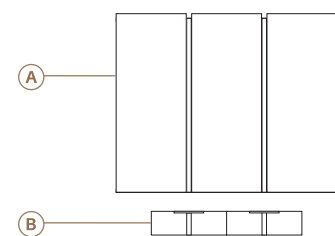

# 01

Anchura total: **149,9 cm**  
 Altura total: **137,2 cm**  
 Puntos totales según  
 dibujo técnico: **952**

Leño natural  
 Beige cuero

Descripción	Ref.	Ancho	Alto	Fondo	Puntos
A. Aparador Nature 3 puertas batientes	R2134	149,9	121,2	46,2	892
B. Pata Nature (x2)	R4130	51	16	45,9	60