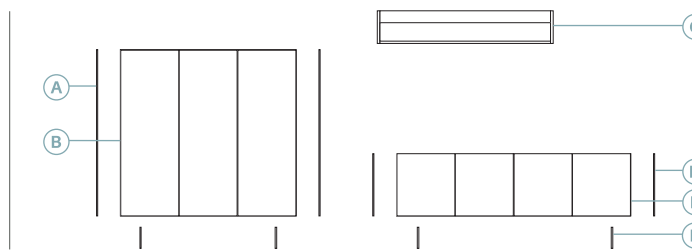

**80** Mueble con lateral de 80 mm de grueso.

39

Anchura total: 342 cm  
 Altura total: 175 cm  
 Puntos totales según dibujo técnico: 1278

Olmo gris  
 Blanco seda

Descripción	Ref.	Ancho	Alto	Fondo	Puntos
A. Lateral bajo grueso 1 (x2)	R4034	1	128	45,2	70
B. Aparador Urban 3 puertas batientes	R1323	135	128	45,2	538
C. Estante cerrado	R5123	135	25	25	96
D. Lateral bajo grueso 1 (x2)	R4032	1	48	45,2	48
E. Bajo Urban 4 puertas plegables	R1111	180	48	45,2	354
F. Pata metálica (x4)	R4101	1	16	38	172