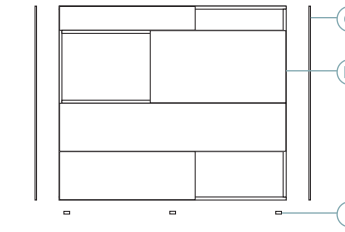

18

Anchura total: 303 cm
Altura total: 130 cm
Puntos totales según
dibujo técnico: 1099

- Roble natural
- Beige cuero
- Gris cuero