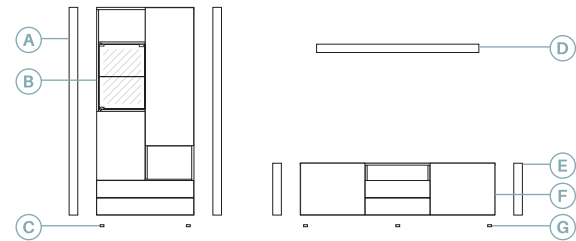

10 Mueble con lateral de 10 mm de grueso.

42

Anchura total: 332 cm  
 Altura total: 194 cm  
 Puntos totales según dibujo técnico: 1558

Okumen claro  
 Piedra gris

Descripción	Ref.	Ancho	Alto	Fondo	Puntos
A. Lateral bajo grueso 8 (x2)	R4045	8	192	45,2	224
B. Columna izq. cubo cristal batiente (Luz opcional no incluida)	R3013	90	192	54,9	671
C. Juego 4 niveladores	R4052	-	2	-	8
D. Estante recto	R5112	150	8	25	99
E. Lateral bajo grueso 8 (x2)	R4042	8	48	45,2	112
F. Bajo Urban 2 puertas batientes + hueco + 2 cajones	R1145	180	48	45,2	432
G. Juego 6 niveladores	R4053	-	2	-	12