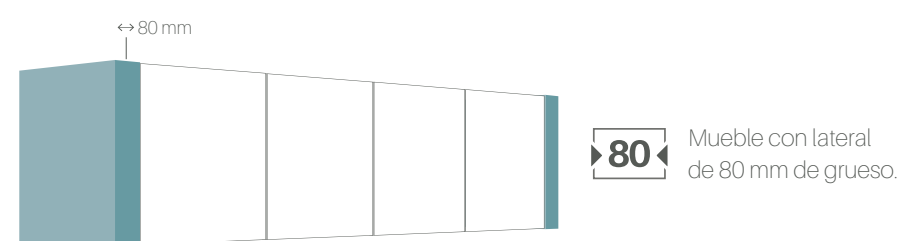

/Urban living rooms

Pensada para un espacio Urbano dentro de un mundo de prisa y agitación, sus formas simples, prácticas y geométricas se nutren de levedad y versatilidad. Esta arquitectura se viste en colores claros **estilo "CLARITY"** como Okumen claro, Roble natural, Beige cuero, Gris cuero... que aportan **naturalidad y luminosidad** a los espacios residenciales.

Por otro lado, en ocasiones se opta por un estilo **"CASUAL BLACK"** para espacios urbanos más elegantes utilizando el Roble carbón con tacto y poro mate que aporta **serenidad, osadía y misterio**, combinado sutilmente con acabados como la Piedra pulida, el Mármol o el Cobre para añadir un punto de sofisticación.

En los ambientes Urban que se presentan surge una **sensación acogedora** gracias a las paredes oscuras, los accesorios en decoración metálicos, los materiales en cuero y las maderas que brindan una **atmósfera muy atractiva**.

Grosos laterales disponibles para Colección Urban