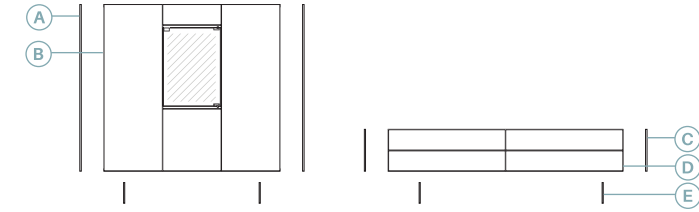

## Grosos laterales disponibles para Colección Urban

09

Anchura total: 339 cm  
 Altura total: 144 cm  
 Puntos totales según  
 dibujo técnico: 1314

Roble carbón  
 Beige cuero

Descripción	Ref.	Ancho	Alto	Fondo	Puntos
A. Lateral bajo grueso 1 (x2)	R4034	1	128	45,2	70
B. Aparador Urban cubo cristal (Luz opcional no incluida)	R1381	135	128	54,9	653
C. Lateral bajo grueso 1 (x2)	R4031	1	32	45,2	44
D. Bajo Urban 4 cajones	R1039	180	32	45,2	375
E. Pata metálica (x4)	R4101	1	16	38	172