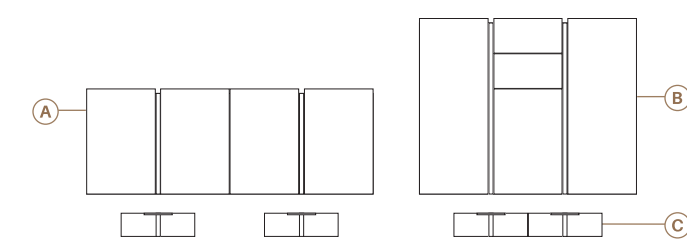

Descripción	Ref.	Ancho	Alto	Fondo	Puntos
A. Aparador Nature 4 puertas batientes	R2123	197,7	72,6	46,2	853
B. Aparador Nature 3 puertas batientes + 2 cajones	R2153	149,9	121,2	46,2	641
C. Pata Nature (x4)	R4130	51	16	45,9	120