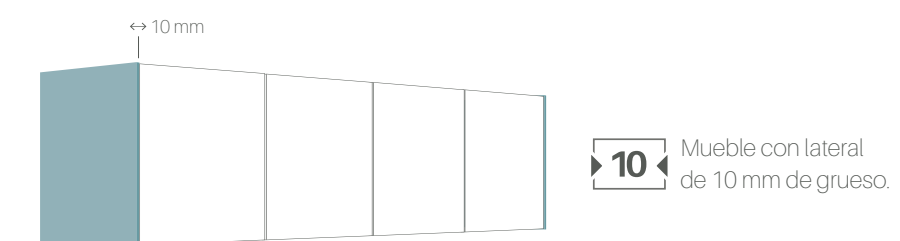

/Urban living rooms

Pensada para un espacio Urbano dentro de un mundo de prisa y agitación, sus formas simples, prácticas y geométricas se nutren de levedad y versatilidad. Esta arquitectura se viste en colores claros **estilo "CLARITY"** como Okumen claro, Roble natural, Beige cuero, Gris cuero... que aportan **naturalidad y luminosidad** a los espacios residenciales.

Por otro lado, en ocasiones se opta por un estilo **"CASUAL BLACK"** para espacios urbanos más elegantes utilizando el Roble carbón con tacto y poro mate que aporta **serenidad, osadía y misterio**, combinado sutilmente con acabados como la Piedra pulida, el Mármol o el Cobre para añadir un punto de sofisticación.

En los ambientes Urban que se presentan surge una **sensación acogedora** gracias a las paredes oscuras, los accesorios en decoración metálicos, los materiales en cuero y las maderas que brindan una **atmósfera muy atractiva**.

Grosos laterales disponibles para Colección Urban