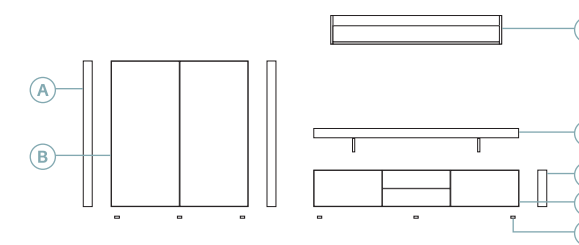

25

Anchura total: 324 cm
Altura total: 170 cm
Puntos totales según dibujo técnico: 1311

- Roble natural
- Beige cuero
- Piedra gris