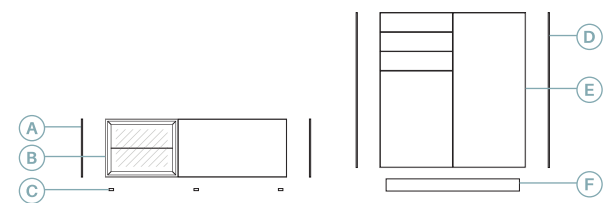

**10** Mueble con lateral de 10 mm de grueso.

32

Anchura total: 314 cm  
 Altura total: 138 cm  
 Puntos totales según dibujo técnico: 1100

Verde Oxford cuero  
 Beige cuero  
 Mármol blanco

Descripción	Ref.	Ancho	Alto	Fondo	Puntos
A. Lateral bajo grueso 1 (x2)	R4032	1	48	45,2	48
B. Bajo Urban izq. puerta batiente + puerta abatible	R1173	150	48	45,2	384
C. Juego 6 niveladores	R4053	-	2	-	12
D. Lateral bajo grueso 1 (x2)	R4034	1	128	45,2	70
E. Aparador Urban izq. 2 puertas batientes + 3 cajones	R1333	120	128	45,2	549
F. Zócalo bajo	R4064	110	10	39	37