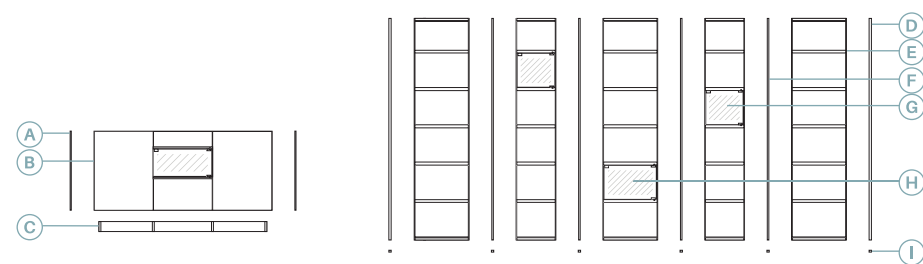

### Puerta Sonic

Elegante y discreta para guardar en su interior sistemas de sonido como altavoces conectados por bluetooth.

Descripción	Ref.	Ancho	Alto	Fondo	Puntos
A. Lateral bajo grueso 1 (x2)	R4033	1	80	45,2	56
B. Aparador Urban cubo cristal (Luz opcional no incluida)	R1295	180	80	54,9	562
C. Zócalo	R4061	170	10	39	41
D. Grupo 2 costados exteriores librería	R7006	3	224	27	110
E. Trasera + estantes librería (x2)	R7042	54	224	27	300
F. Costado interior librería (x4)	R7005	3	224	27	220
G. Trasera + estantes + puerta cristal (Luz opcional no incluida)	R7441	39	224	37	412
H. Trasera + estantes + puerta cristal (Luz opcional no incluida)	R7442	54	224	37	230
I. Juego 2 niveladores (x6)	R4051	-	2	-	24