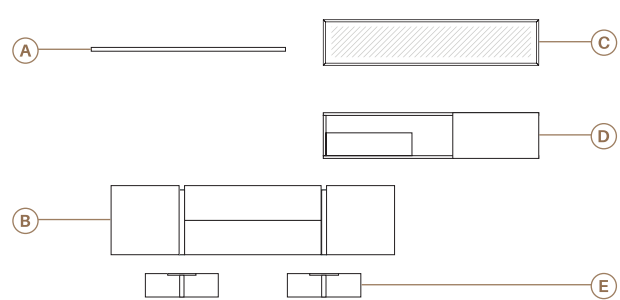

07

Anchura total: 297,7 cm
Altura total: 180 cm
Puntos totales según dibujo técnico: 1111

Roble natural
Roble carbón

Descripción	Ref.	Ancho	Alto	Fondo	Puntos
A. Estante recto	R5103	135	3	25	65
B. Bajo Nature 2 puertas batientes + 2 cajones	R2112	197,7	48,3	46,2	437
C. Alto 1 puerta elevable	R6024	150	32	35,1	311
D. Alto dch. puerta batiente + 1 cajón	R6056	150	32	35,1	238
E. Pata Nature (x2)	R4130	51	16	45,9	60