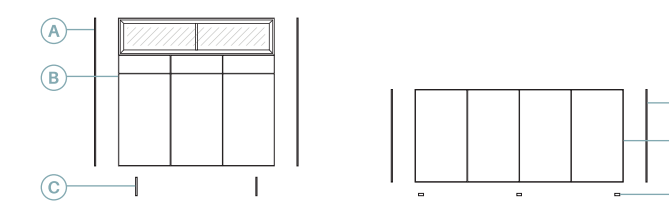

10 Mueble con lateral de 10 mm de grueso.

35

Puntos totales según dibujo técnico: 1434

Roble natural  
Mármol negro

Descripción	Ref.	Ancho	Alto	Fondo	Puntos
A. Lateral bajo grueso 1 (x2)	R4034	1	128	45,2	70
B. Aparador Urban puerta abatible + 3 cajones + 3 puertas	R1327	135	128	45,2	746
C. Pata metálica (x2)	R4101	1	16	38	86
D. Lateral bajo grueso 1 (x2)	R4033	1	80	45,2	56
E. Aparador Urban 4 puertas plegables	R1211	180	80	45,2	464
F. Juego 6 niveladores	R4053	-	2	-	12