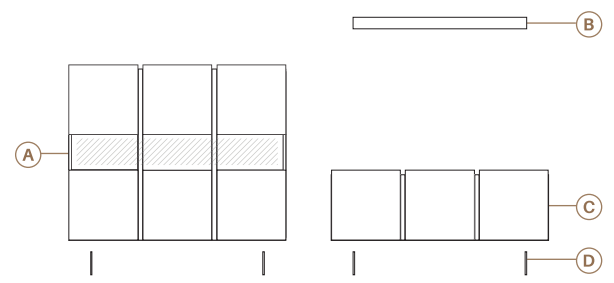

06

Anchura total: 299,8 cm  
 Altura total: 170 cm  
 Puntos totales según dibujo técnico: 1255

- Roble natural
- Beige cuero

Descripción	Ref.	Ancho	Alto	Fondo	Puntos
A. Aparador Nature 3 puertas batientes franja cristal	R2133	149,9	121,2	46,2	673
B. Estante recto	R5114	120	8	25	91
C. Bajo Nature 3 puertas batientes	R2102	149,9	48,3	46,2	351
D. Pata metacrilato (x4)	R4121	1	16	38	140