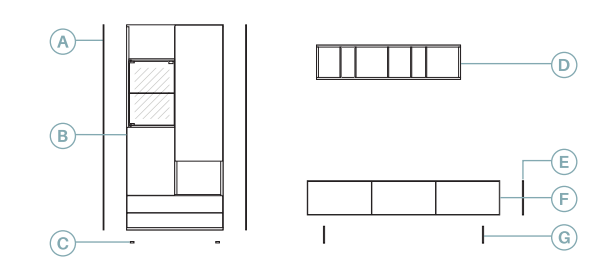

Descripción	Ref.	Ancho	Alto	Fondo	Puntos
A. Lateral bajo grueso 1 (x2)	R4035	1	192	45,2	92
B. Columna izq. cubo cristal batiente (Luz opcional no incluida)	R3013	90	192	54,9	625
C. Juego 4 niveladores	R4052	-	2	-	8
D. Estantería con separadores	R6306	135	32	33,1	164
E. Lateral bajo grueso 1	R4031	1	32	45,2	22
F. Bajo Urban 3 puertas batientes	R1009	180	32	45,2	265
G. Pata metálica (x2)	R4101	1	16	38	86

10 Mueble con lateral de 10 mm de grueso.