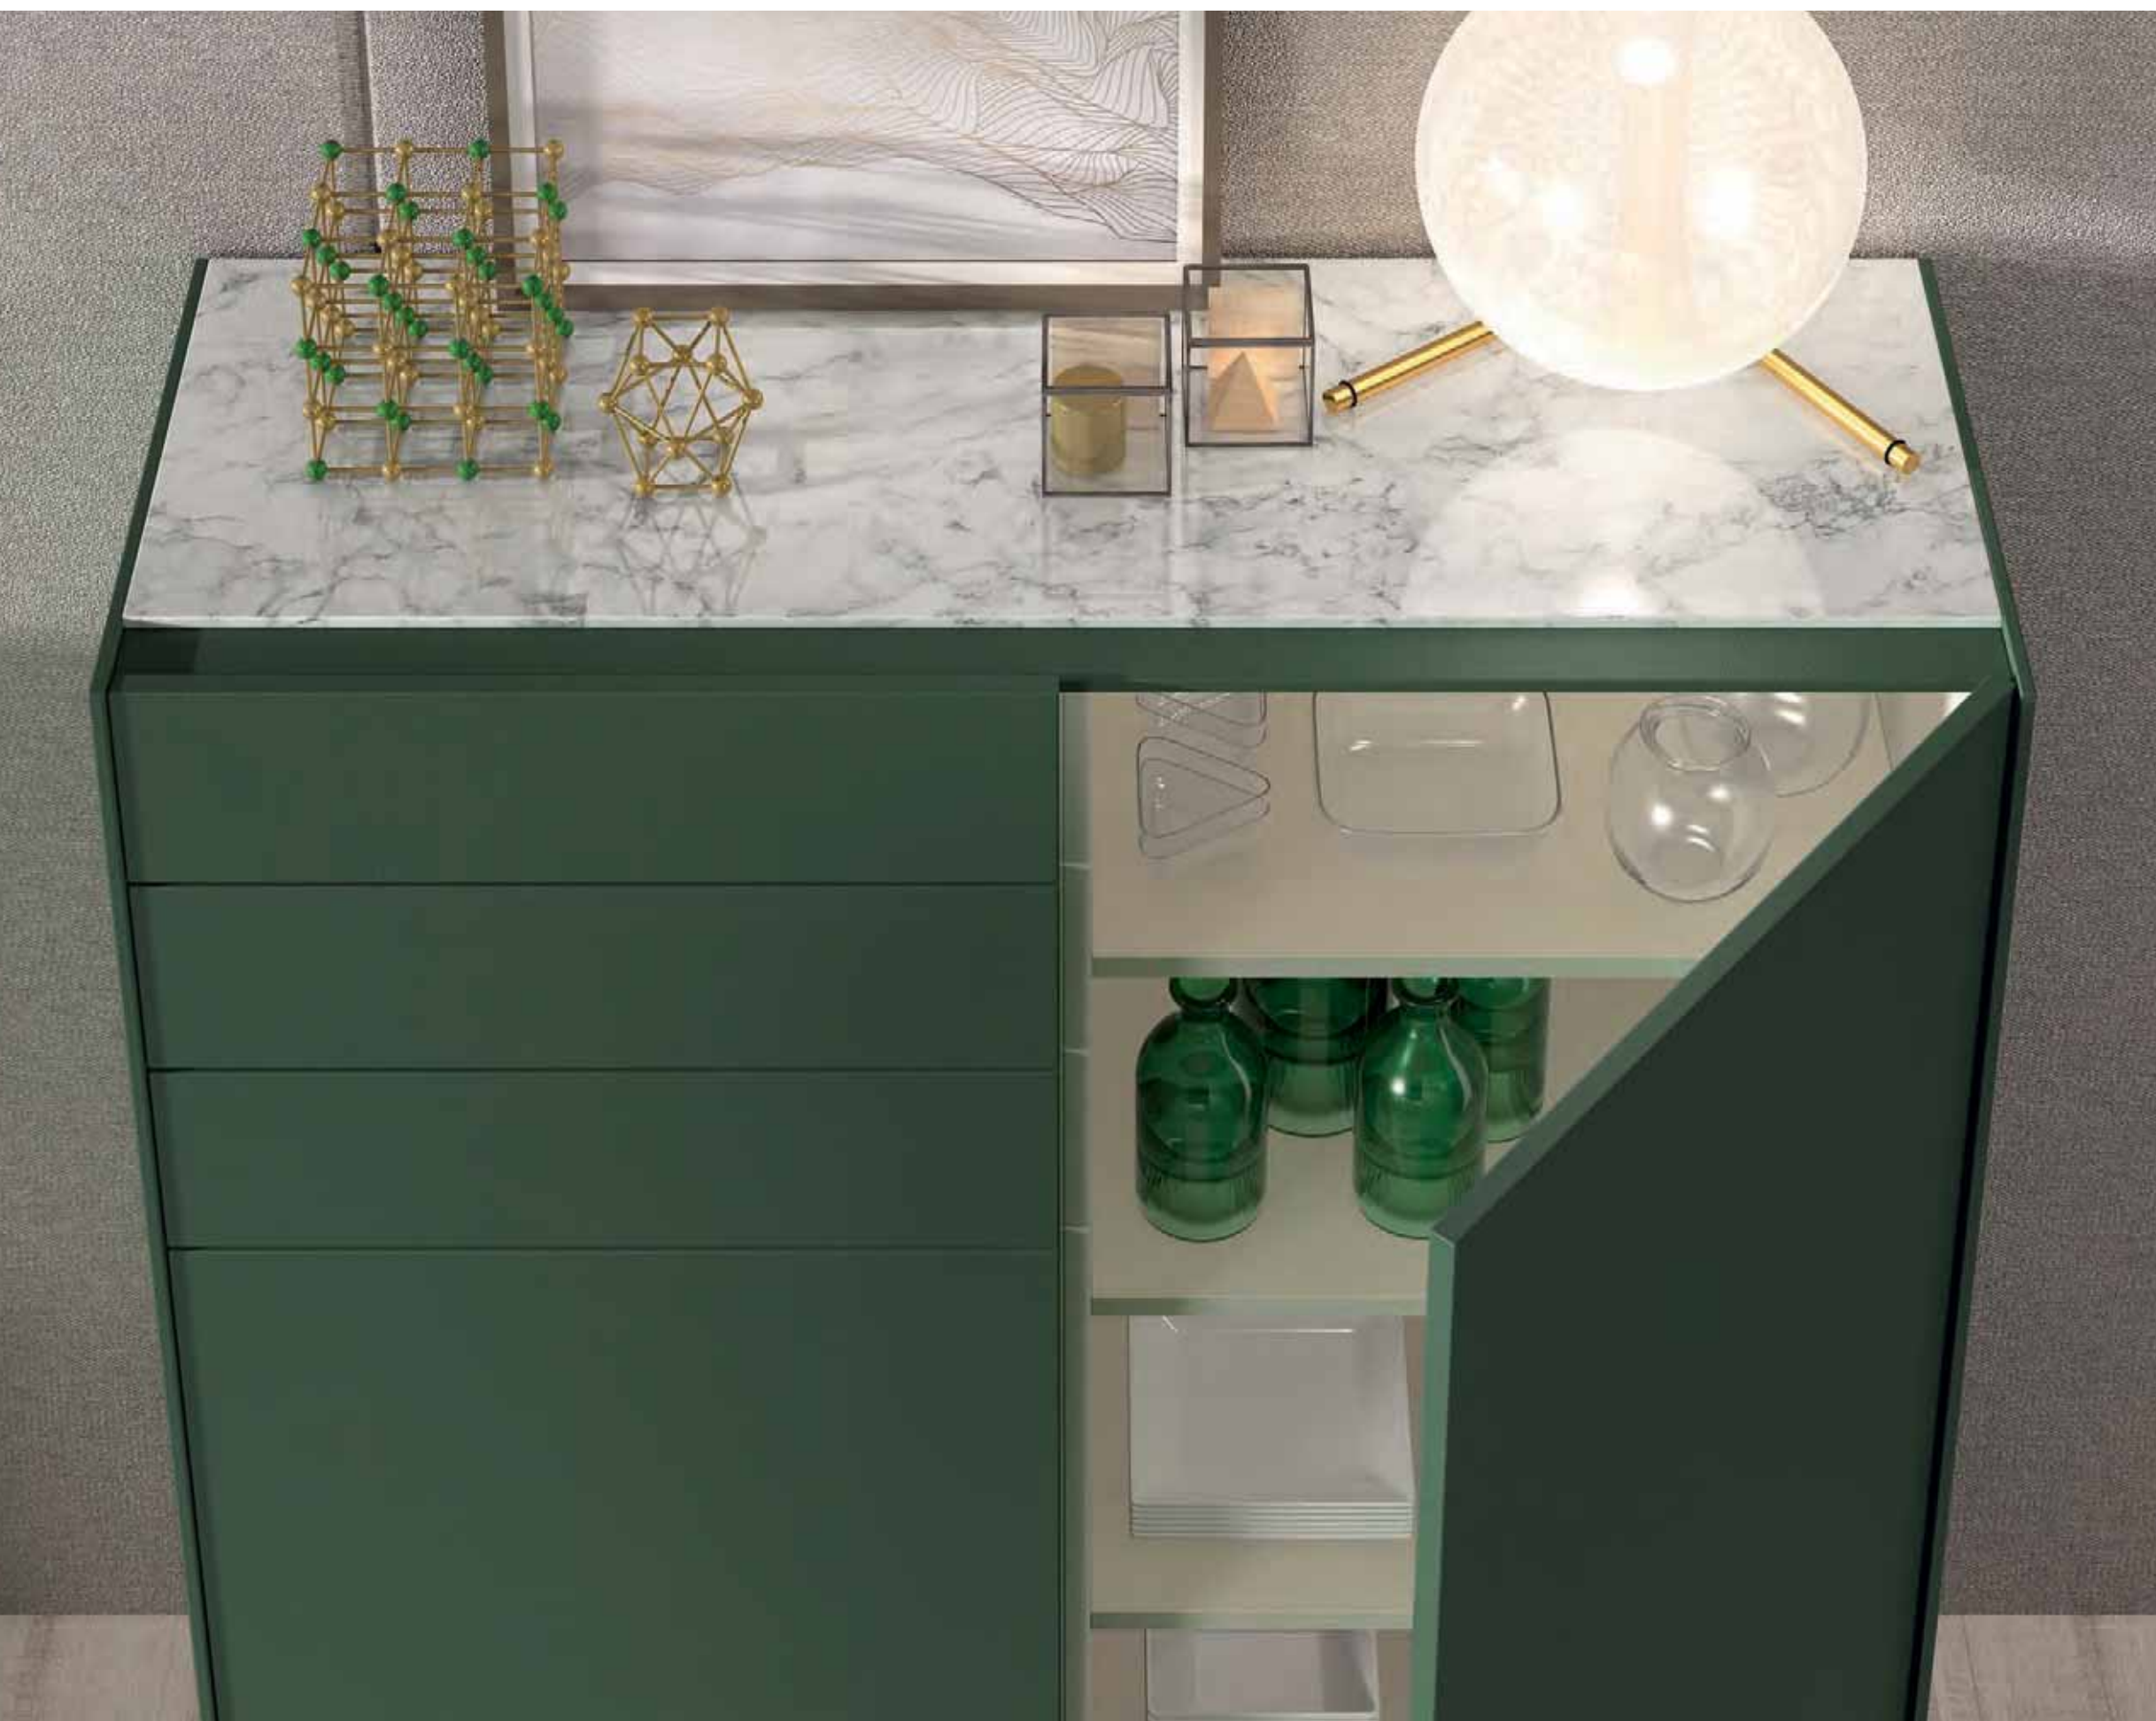

/ Posibilidad de elección para interior y exterior en diferentes colores

32 / 2

Anchura total: 122 cm
Altura total: 138 cm
Puntos totales: 656

- Beige cuero
- Gris cuero
- Mármol negro

32 / 3

Anchura total: 122 cm
Altura total: 138 cm
Puntos totales: 656

- Gris cuero
- Roble natural
- Mármol negro