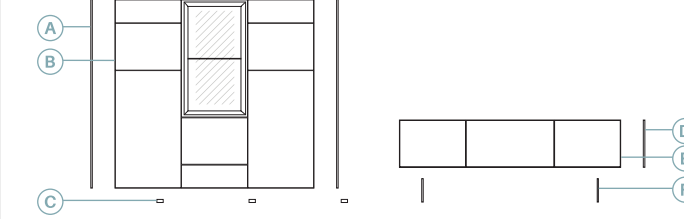

# 30

Anchura total: **288 cm**  
 Altura total: **130 cm**  
 Puntos totales según  
 dibujo técnico: **1196**

Okumen claro  
 Gris cuero

Descripción	Ref.	Ancho	Alto	Fondo	Puntos
A. Lateral bajo grueso 1 (x2)	R4034	1	128	45,2	70
B. Aparador Urban 6 puertas batientes + 3 cajones (Luz opcional no incluida)	R1375	135	128	45,2	758
C. Juego 6 niveladores	R4053	-	2	-	12
D. Lateral bajo grueso 1	R4031	1	32	45,2	22
E. Bajo Urban 3 puertas batientes	R1008	150	32	45,2	248
F. Pata metálica (x2)	R4101	1	16	38	86