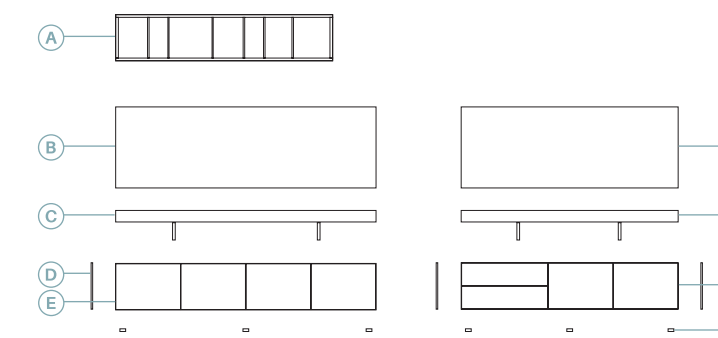

Descripción	Ref.	Ancho	Alto	Fondo	Puntos
A. Estantería con separadores (Luz opcional no incluida)	R6307	150	32	33,1	221
B. Panel liso	R5001	180	48	1,9	62
C. Base sobre bajo con tabicas	R4001	180	20	45,2	130
D. Lateral bajo grueso 1 (x3)	R4031	1	32	45,2	66
E. Bajo Urban 4 puertas batientes	R1010	180	32	45,2	272
F. Panel liso	R5002	150	48	1,9	57
G. Base sobre bajo con tabicas (Pasacables opcional no incluido)	R4002	150	20	45,2	120
H. Bajo Urban izq. 2 cajones + 2 puertas batientes	R1053	150	32	45,2	301
I. Juego 6 niveladores (x2)	R4053	-	2	-	24

10 Mueble con lateral de 10 mm de grueso.