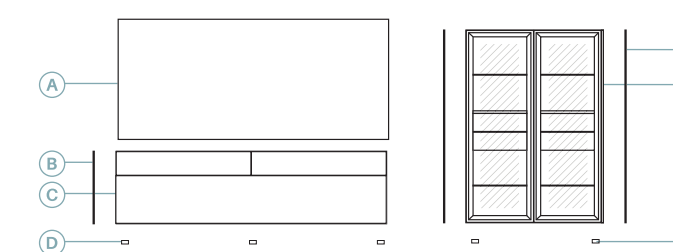

Descripción	Ref.	Ancho	Alto	Fondo	Puntos
A. Panel liso	R5011	180	80	1,9	81
B. Lateral bajo grueso 1	R4032	1	48	45,2	24
C. Bajo Urban 2 cajones + puerta abatible	R1127	180	48	45,2	374
D. Juego 6 niveladores	R4053	-	2	-	12
E. Lateral bajo grueso 1 (x2)	R4034	1	128	45,2	70
F. Aparador Urban 2 puertas batientes con cajón (Luz opcional no incluida)	R1321	90	128	45,2	594
G. Juego 4 niveladores alto 2	R4052	-	2	-	8

10 Mueble con lateral de 10 mm de grueso.