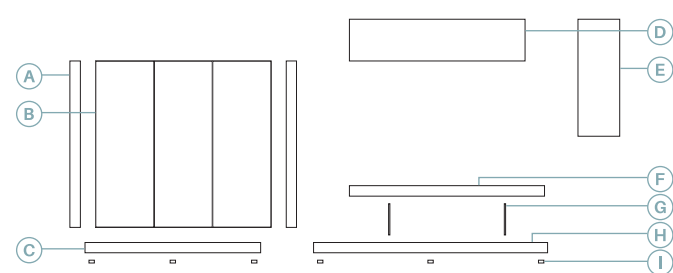

# 38

Anchura total: 318 cm  
 Altura total: 170 cm  
 Puntos totales según dibujo técnico: 1549

- Okumen claro
- Lacado blanco brillo
- Mármol blanco

Descripción	Ref.	Ancho	Alto	Fondo	Puntos
A. Lateral bajo grueso 8 (x2)	R4044	8	128	45,2	170
B. Aparador Urban 3 puertas batientes	R1323	135	128	45,2	625
C. Base	R4073	135	8	45,2	88
D. Alto 1 puerta elevable	R6023	135	32	35,1	218
E. Alto vertical dch. 1puerta batiente	R6102	32	90	35,1	157
F. Base (Luz opcional no incluida)	R4072	150	8	45,2	93
G. Pata metacrilato (x2)	R4112	1	24	28	70
H. Base	R4071	180	8	45,2	104
I. Juego 6 niveladores (x2)	R4053	-	2	-	24