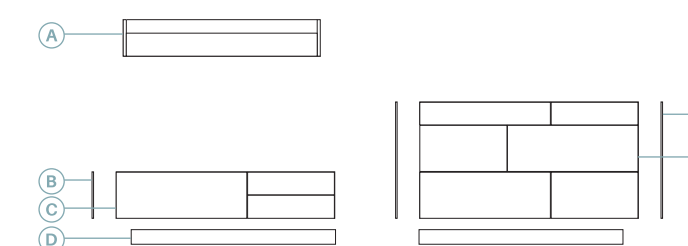

80

Mueble con lateral de 80 mm de grueso.

26

Anchura total: 303 cm  
 Altura total: 160 cm  
 Puntos totales según  
 dibujo técnico: 1128

- Roble carbón
- Beige cuero
- Mármol negro

Descripción	Ref.	Ancho	Alto	Fondo	Puntos
A. Estante cerrado	R5123	135	25	25	96
B. Lateral bajo grueso 1	R4031	1	32	45,2	22
C. Bajo Urban dch. 2 cajones + 1 puerta abatible	R1062	150	32	45,2	335
D. Zócalo (x2)	R4062	140	10	39	78
E. Lateral bajo grueso 1 (x2)	R4033	1	80	45,2	56
F. Aparador Urban dch. 2 cajones + 4 puertas	R1280	150	80	45,2	541