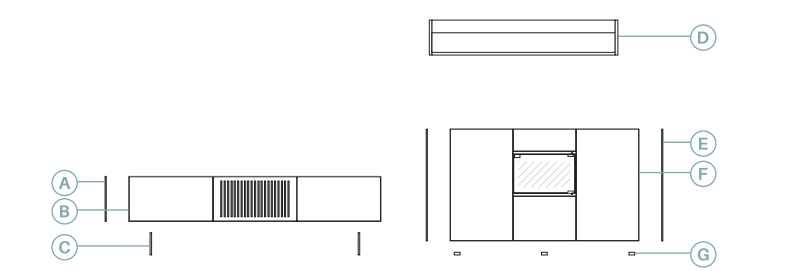

Descripción	Ref.	Ancho	Alto	Fondo	Puntos
A. Lateral bajo grueso 1	R4031	1	32	45,2	22
B. Bajo Urban 3 puertas batientes <i>(Puerta Sonic central opcional incluida)</i>	R1009	180	32	45,2	460
C. Pata metacrilato <i>(Luz opcional no incluida)</i> (x2)	R4121	1	16	38	70
D. Estante cerrado	R5123	135	25	25	96
E. Lateral bajo grueso 1 (x2)	R4033	1	80	45,2	56
F. Aparador Urban cubo cristal <i>(Luz opcional no incluida)</i>	R1298	135	80	54,9	513
G. Juego 6 niveladores	R4053	-	2	-	12

10 Mueble con lateral de 10 mm de grueso.