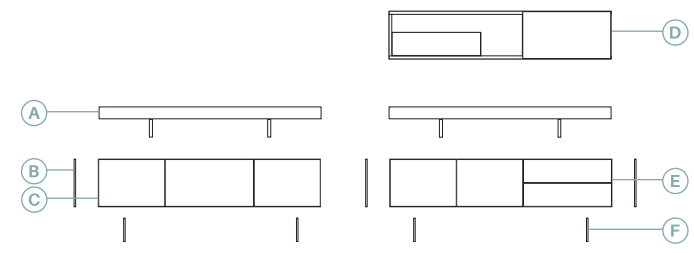

12

Anchura total: 303 cm
Altura total: 148 cm
Puntos totales según dibujo técnico: 1299

- Roble carbón
- Olmo gris
- Mármol blanco

Descripción	Ref.	Ancho	Alto	Fondo	Puntos
A. Base sobre bajo con tabicas (x2)	R4002	150	20	45,2	240
B. Lateral bajo grueso 1 (x3)	R4031	1	32	45,2	66
C. Bajo Urban 3 puertas batientes*	R1008	150	32	45,2	286
D. Alto dch. puerta batiente + 1 cajón*	R6056	150	32	35,1	238
E. Bajo Urban dch. 2 cajones + 2 puertas batientes	R1054	150	32	45,2	329
F. Pata metacrilato (x4)	R4121	1	16	38	140

10 Mueble con lateral de 10 mm de grueso.

(*) Incremento Iluminación Exterior no incluida en precio

Sensación de ligereza

Los apoyos al suelo en metacrilato transparente de 10 mm de grosor aportan la sensación visual de un mueble suspendido en el aire.