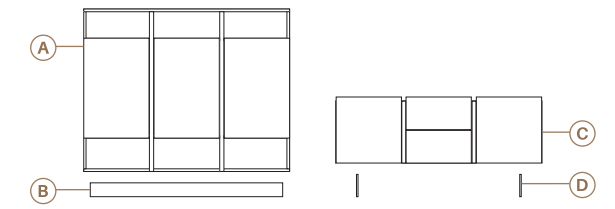

Descripción	Ref.	Ancho	Alto	Fondo	Puntos
A. Aparador Nature 3 puertas batientes + huecos	R2146	149,9	118,2	46,2	552
B. Zócalo	R4062	140	10	39	39
C. Bajo Nature 2 puertas batientes + 2 cajones	R2111	149,9	48,3	46,2	393
D. Pata metálica (x2)	R4101	1	16	38	86