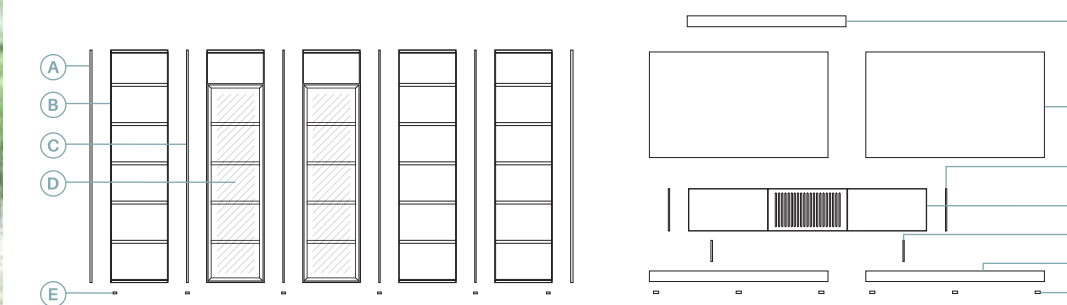

Descripción	Ref.	Ancho	Alto	Fondo	Puntos
A. Grupo 2 costados exteriores librería	R7006	3	224	27	110
B. Trasera + estantes librería (x5)	R7042	54	224	27	750
C. Costado interior librería (x4)	R7005	3	224	27	220
D. Puerta cristal con aluminio (x2)	R7012	55,6	192	2	346
E. Juego 2 niveladores (x6)	R4051	-	2	-	24
F. Estante recto	R5114	120	8	25	91
G. Panel liso (x2)	R5013	135	80	1,9	136
H. Lateral bajo grueso 1 (x2)	R4031	1	32	45,2	66
I. Bajo Urban 3 puertas batientes (Puerta Sonic central opcional incluida)	R1009	180	32	45,2	375
J. Pata metacrilato (Luz opcional no incluida) (x2)	R4121	1	16	38	70
K. Base (x2)	R4073	135	8	45,2	176
L. Juego 6 niveladores (x2)	R4053	-	2	-	24

10 Mueble con lateral de 10 mm de grueso.