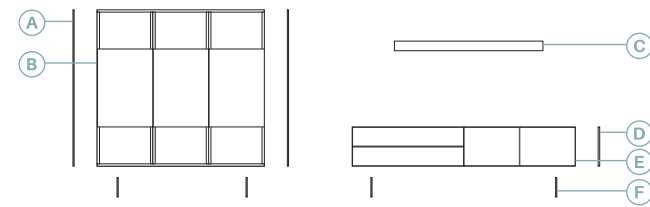

13

Anchura total: **318 cm**
Altura total: **158 cm**
Puntos totales según dibujo técnico: **1205**

- Gris cuero
- Mármol blanco
- Okumen claro

Descripción	Ref.	Ancho	Alto	Fondo	Puntos
A. Lateral bajo grueso 1 (x2)	R4034	1	128	45,2	70
B. Aparador Urban 3 puertas batientes + huecos	R1311	135	128	45,2	527
C. Estante recto	R5114	120	8	25	91
D. Lateral bajo grueso 1	R4031	1	32	45,2	22
E. Bajo Urban izq. 2 cajones 90 + 2 puertas batientes	R1055	180	32	45,2	323
F. Pata metálica (x4)	R4101	1	16	38	172

Mueble con lateral de 10 mm de grueso.