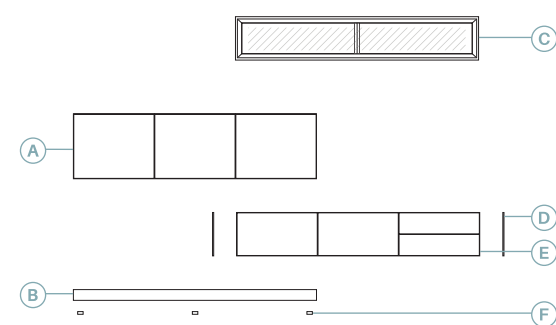

# 16

Anchura total: 302 cm  
 Altura total: 170 cm  
 Puntos totales según dibujo técnico: 1153

- Roble carbón
- Roble natural
- Beige cuero

Descripción	Ref.	Ancho	Alto	Fondo	Puntos
A. Alto 3 puertas batientes	R6209	180	48	35,1	325
B. Base	R4071	180	8	45,2	104
C. Alto 1 puerta elevable	R6025	180	32	35,1	340
D. Lateral bajo grueso 1 (x2)	R4031	1	32	45,2	44
E. Bajo Urban dch. 2 cajones 60 + 2 puertas batientes	R1058	180	32	45,2	328
F. Juego 6 niveladores	R4053	-	2	-	12