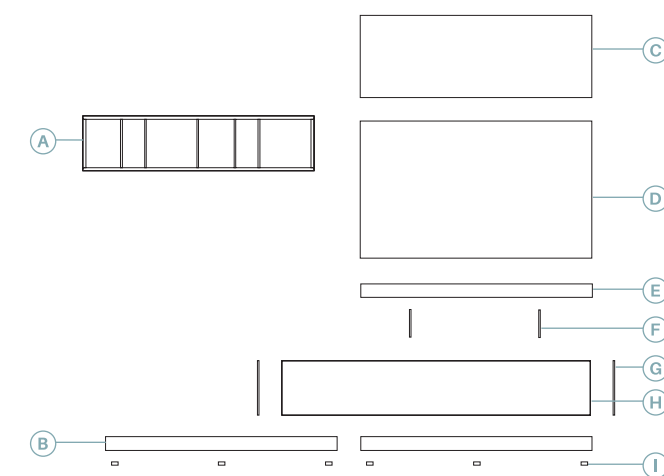

**10** Mueble con lateral de 10 mm de grueso.

29

Anchura total: 270 cm  
 Altura total: 170 cm  
 Puntos totales según dibujo técnico: 964

■ Roble carbón  
 ■ Beige cuero

Descripción	Ref.	Ancho	Alto	Fondo	Puntos
A. Estantería con separadores ( <i>Luz opcional no incluida</i> )	R6306	135	32	33,1	204
B. Base (x2)	R4073	135	8	45,2	176
C. Panel liso	R5003	135	48	1,9	54
D. Panel liso	R5013	135	80	1,9	68
E. Tarima sobre bajo ( <i>Luz opcional no incluida</i> )	R4013	135	8	35	79
F. Pata metacrilato (x2)	R4111	1	16	28	56
G. Lateral bajo grueso 1 (x2)	R4031	1	32	45,2	44
H. Bajo Urban 1 puerta abatible	R1017	180	32	45,2	259
I. Juego 6 niveladores (x2)	R4053	-	2	-	24