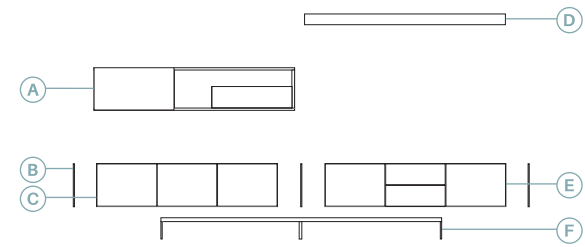

27

Anchura total: 308,5 cm
Altura total: 160 cm
Puntos totales según dibujo técnico: 1064

- Roble natural
- Gris cuero
- Beige cuero

Descripción	Ref.	Ancho	Alto	Fondo	Puntos
A. Alto izq. puerta batiente + 1 cajón	R6055	150	32	35,1	238
B. Lateral bajo grueso 1 (x3)	R4031	1	32	45,2	66
C. Bajo Urban 3 puertas batientes	R1007	135	32	45,2	241
D. Estante recto	R5112	150	8	25	99
E. Bajo Urban 2 puertas batientes + 2 cajones centrales	R1040	135	32	45,2	306
F. Bancada metálica	R4100	210	16	38	114

10 Mueble con lateral de 10 mm de grueso.