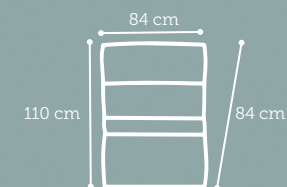

> MOD. RECTO