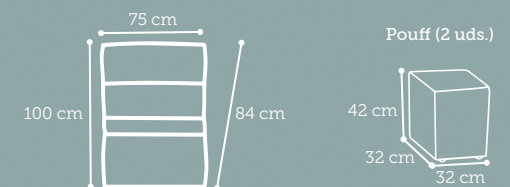

> MOD. RECTO