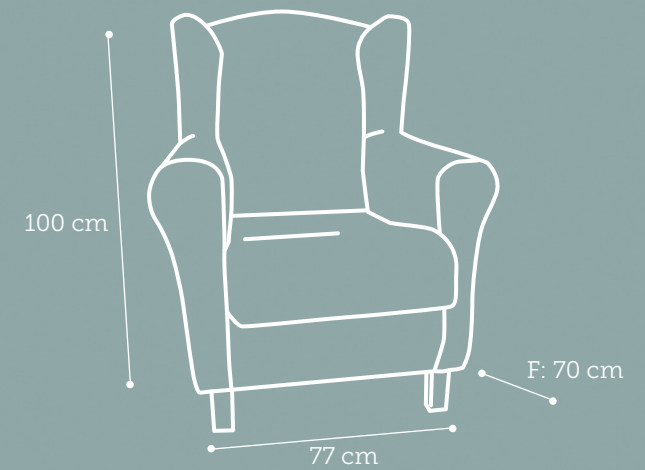

modelo **ío**

detalle
relax

Características

- Armazón de madera de pino
- Cincha de alta resistencia
- Sentada en espuma de 25 kg (densidad media)
- Sentada de 50 cm del suelo
- Relax con dos posiciones

modelo **REA**

respaldos
reclinables

asientos
deslizantes

2 pouffs

Características

- Armazón de madera de pino
- Cincha de alta resistencia
- Sentada en espuma de 30 kg (densidad alta)
- Sentada de 50 cm del suelo
- Rellenos de espuma y fibra picada y ensacada
- Patas de madera color wengué con detalle en aluminio
- Incorpora 2 pouffs y 2 cojines decorativos

> CHAISSELONGUE

> MOD. RECTO

modelo **TITÁN**

Características

- Armazón de madera de pino
- Sentada en espuma de 25 kg

modelo **DIONE**

Características

- Armazón de madera de pino
- Sentada en espuma de 25 kg
- Patas de madera

modelo **ARIEL**

respaldos
reclinables

asientos
deslizantes

Características

- Armazón de madera de pino
- Sentada en espuma de 30 kg
- Asientos deslizantes
- Respaldos reclinables