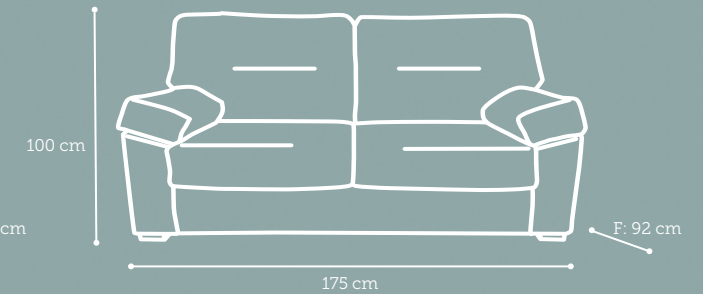

modelo **ío**

detalle
relax

Características

- Armazón de madera de pino
- Cincha de alta resistencia
- Sentada en espuma de 25 kg (densidad media)
- Sentada de 50 cm del suelo
- Relax con dos posiciones

modelo **REA**

respaldos
reclinables

asientos
deslizantes

2 pouffs

Características

- Armazón de madera de pino
- Cincha de alta resistencia
- Sentada en espuma de 30 kg (densidad alta)
- Sentada de 50 cm del suelo
- Rellenos de espuma y fibra picada y ensacada
- Patas de madera color wengué con detalle en aluminio
- Incorpora 2 pouffs y 2 cojines decorativos

> CHAISSELONGUE

> MOD. RECTO

modelo **TITÁN**

Características

- Armazón de madera de pino
- Sentada en espuma de 25 kg

modelo **DIONE**

Características

- Armazón de madera de pino
- Sentada en espuma de 25 kg
- Patas de madera

modelo **ARIEL**

respaldos
reclinables

asientos
deslizantes

Características

- Armazón de madera de pino
- Sentada en espuma de 30 kg
- Asientos deslizantes
- Respaldos reclinables