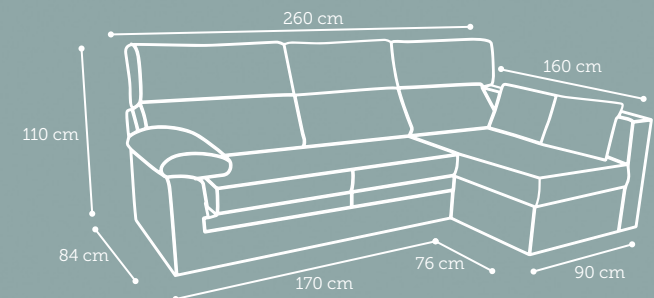

modelo **ío**

detalle
relax

Características

- Armazón de madera de pino
- Cincha de alta resistencia
- Sentada en espuma de 25 kg (densidad media)
- Sentada de 50 cm del suelo
- Relax con dos posiciones

modelo **REA**

respaldos
reclinables

asientos
deslizantes

2 pouffs

Características

- Armazón de madera de pino
- Cincha de alta resistencia
- Sentada en espuma de 30 kg (densidad alta)
- Sentada de 50 cm del suelo
- Rellenos de espuma y fibra picada y ensacada
- Patas de madera color wengué con detalle en aluminio
- Incorpora 2 pouffs y 2 cojines decorativos

> CHAISSELONGUE

> MOD. RECTO

modelo **PHOEBE**

respaldos
reclinables

asientos
deslizantes

arcón con
chaisse-longue

Características

- Armazón de madera de pino
- Cincha de alta resistencia
- Sentada en espuma de 30 kg (densidad suave)
- Sentada de 52 cm del suelo
- Rellenos de espuma de poliuretano picada y ensacada
- Patas de madera
- Arcón con chaisse-longue
- Incluye 2 cojines decorativos

> CHAISSELONGUE

> MOD. RECTO

modelo **TITÁN**

Características

- Armazón de madera de pino
- Sentada en espuma de 25 kg

modelo **DIONE**

Características

- Armazón de madera de pino
- Sentada en espuma de 25 kg
- Patas de madera