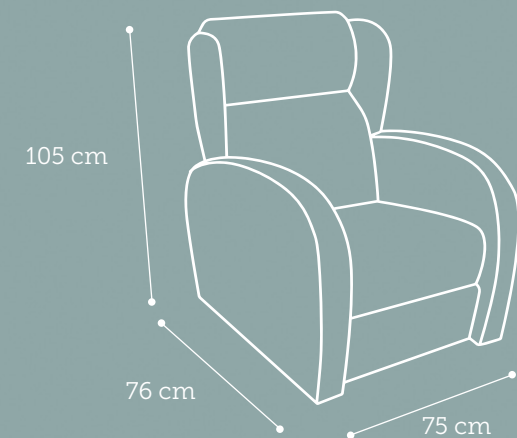

modelo **ío**

detalle
relax

Características

- Armazón de madera de pino
- Cincha de alta resistencia
- Sentada en espuma de 25 kg (densidad media)
- Sentada de 50 cm del suelo
- Relax con dos posiciones

modelo **REA**

respaldos
reclinables

asientos
deslizantes

2 pouffs

Características

- Armazón de madera de pino
- Cincha de alta resistencia
- Sentada en espuma de 30 kg (densidad alta)
- Sentada de 50 cm del suelo
- Rellenos de espuma y fibra picada y ensacada
- Patas de madera color wengué con detalle en aluminio
- Incorpora 2 pouffs y 2 cojines decorativos

> CHAISSELONGUE

> MOD. RECTO

modelo **PHOEBE**

respaldos
reclinables

asientos
deslizantes

arcón con
chaisse-longue

Características

- Armazón de madera de pino
- Cincha de alta resistencia
- Sentada en espuma de 30 kg (densidad suave)
- Sentada de 52 cm del suelo
- Rellenos de espuma de poliuretano picada y ensacada
- Patas de madera
- Arcón con chaisse-longue
- Incluye 2 cojines decorativos

> CHAISSELONGUE

> MOD. RECTO

modelo **TITÁN**

Características

- Armazón de madera de pino
- Sentada en espuma de 25 kg

modelo **DIONE**

Características

- Armazón de madera de pino
- Sentada en espuma de 25 kg
- Patas de madera