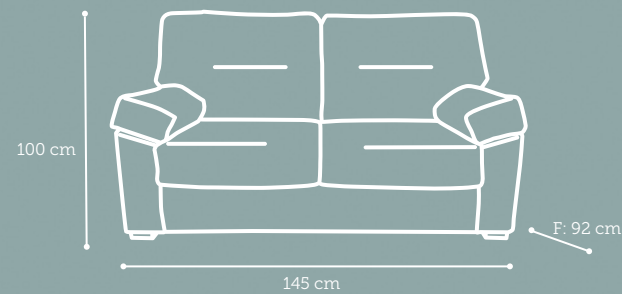

modelo **ío**

detalle
relax

Características

- Armazón de madera de pino
- Cincha de alta resistencia
- Sentada en espuma de 25 kg (densidad media)
- Sentada de 50 cm del suelo
- Relax con dos posiciones

modelo **REA**

respaldos
reclinables

asientos
deslizantes

2 pouffs

Características

- Armazón de madera de pino
- Cincha de alta resistencia
- Sentada en espuma de 30 kg (densidad alta)
- Sentada de 50 cm del suelo
- Rellenos de espuma y fibra picada y ensacada
- Patas de madera color wengué con detalle en aluminio
- Incorpora 2 pouffs y 2 cojines decorativos

> CHAISSELONGUE

> MOD. RECTO

modelo **TITÁN**

Características

- Armazón de madera de pino
- Sentada en espuma de 25 kg

modelo **DIONE**

Características

- Armazón de madera de pino
- Sentada en espuma de 25 kg
- Patas de madera

modelo **ARIEL**

respaldos
reclinables

asientos
deslizantes

Características

- Armazón de madera de pino
- Sentada en espuma de 30 kg
- Asientos deslizantes
- Respaldos reclinables