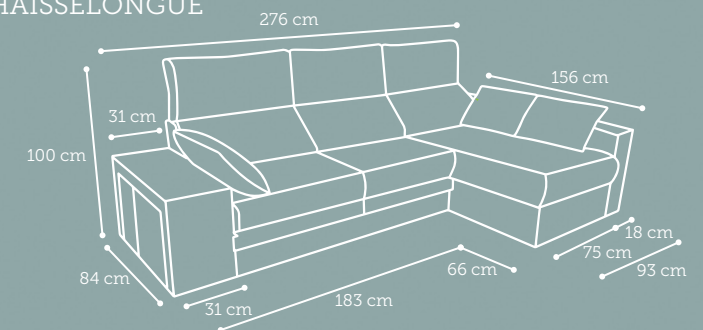

modelo **ío**

detalle
relax

Características

- Armazón de madera de pino
- Cincha de alta resistencia
- Sentada en espuma de 25 kg (densidad media)
- Sentada de 50 cm del suelo
- Relax con dos posiciones

modelo **REA**

respaldos
reclinables

asientos
deslizantes

2 pouffs

Características

- Armazón de madera de pino
- Cincha de alta resistencia
- Sentada en espuma de 30 kg (densidad alta)
- Sentada de 50 cm del suelo
- Rellenos de espuma y fibra picada y ensacada
- Patas de madera color wengué con detalle en aluminio
- Incorpora 2 pouffs y 2 cojines decorativos

> CHAISSELONGUE

> MOD. RECTO

modelo **PHOEBE**

respaldos
reclinables

asientos
deslizantes

arcón con
chaisse-longue

Características

- Armazón de madera de pino
- Cincha de alta resistencia
- Sentada en espuma de 30 kg (densidad suave)
- Sentada de 52 cm del suelo
- Rellenos de espuma de poliuretano picada y ensacada
- Patas de madera
- Arcón con chaisse-longue
- Incluye 2 cojines decorativos

> CHAISSELONGUE

> MOD. RECTO

modelo **TITÁN**

Características

- Armazón de madera de pino
- Sentada en espuma de 25 kg

modelo **DIONE**

Características

- Armazón de madera de pino
- Sentada en espuma de 25 kg
- Patas de madera