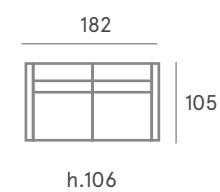

Respaldo **JAZZ**
Asiento **CONFORT**

Brazo Amaia
Deslizante 3 PL 155
Chaise Longue abatible 78
Brazo Charlie Chaise Longue

COMP. 27

COMP. 29

Respaldo **BLUES**
Asiento **MANTA**

Brazos Charlie
Relax motorizado 1 PL 78
Relax motorizado 1 PL 78