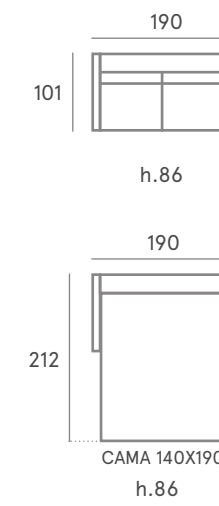

COMP. 12

Respaldo POP
Asiento CONFORT

Respaldo CLASSIC
Asiento CONFORT

Brazos Amaia
Cama 140

COMP. 19

Respaldo CLASSIC
Asiento CONFORT
Brazos Charlie
Cama 140

COMP. 20

COMP. 21

Respaldo CLASSIC
Asiento CONFORT

- Terminal izquierdo 110
- Deslizante 1 PL 78
- Quesito
- Relax motorizado 1 PL 78
- Rincón libre 103 x 103
- Fijo 78
- Brazo Amaia

COMP. 22

Respaldo **BLUES - SOUL**
Asiento **MANTA - CONFORT**

- Rincón Chaise Longue
- Cama 140
- Relax motorizado 1 PL 78
- Rincón libre 103 x 103
- Fijo 1 PL 78
- Deslizante 1 PL 78
- Brazo Aitana

COMP. 22

COMP. 11

Respaldo **BLUES**
Asiento **MANTA**

Brazo Thalia Chaise Longue 22
Chaise Longue abatible 78
Relax motorizado 1 PL 78
Relax motorizado 1 PL 78
Brazo Enya arcón