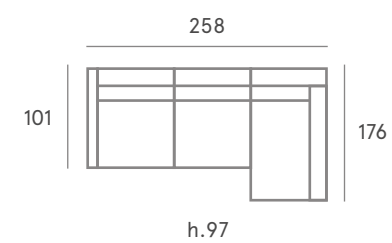

- Rincón Chaise Longue
- Cama 140
- Relax motorizado 1 PL 78
- Rincón libre 103 x 103
- Fijo 1 PL 78
- Deslizante 1 PL 78
- Brazo Aitana

COMP. 22

COMP. 11

Respaldo **BLUES**
Asiento **MANTA**

Brazo Thalia Chaise Longue 22
Chaise Longue abatible 78
Relax motorizado 1 PL 78
Relax motorizado 1 PL 78
Brazo Enya arcón

COMP. 23

Respaldo BLUES Rincón Chaise Longue
Asiento MANTA Cama 140
 Brazo Paola

COMP. 24

Respaldo **JAZZ**
Asiento **CONFORT**

Brazos Adele
Deslizante 3 PL 155

COMP. 25

Respaldo **BLUES**
Asiento **MANTA**

Rincón Chaise Longue
Cama 140
Relax motorizado 1 PL 78
Brazo Nina

COMP. 25

Respaldo **JAZZ**
Asiento **CONFORT**

Brazo Amaia
Deslizante 3 PL 155
Chaise Longue abatible 78
Brazo Thalia 12 Chaise Longue

COMP. 26