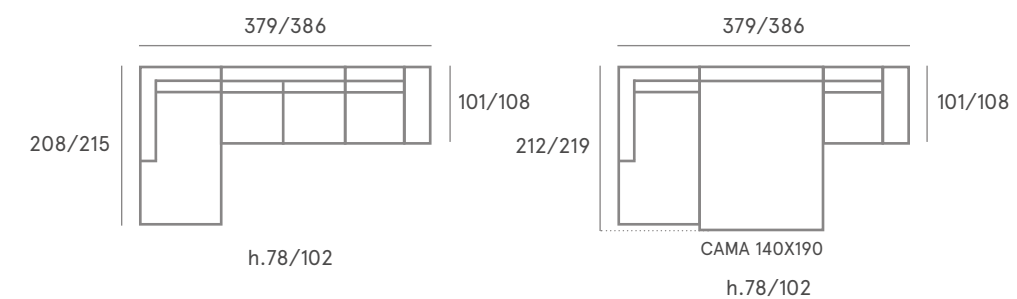

COMP. 14

Respaldo POP
Asiento CONFORT

Rincón Chaise Longue
Cama 140
Relax motorizado 1PL 78
Brazo Paola

COMP. 14

Respaldo POP
Asiento CONFORT

COMP. 16

Respaldo POP
Asiento CONFORT

Terminal izquierdo 110
Deslizante 1 PL 78
Quesito
Relax motorizado 1 PL 78
Rincón libre 103 x 103
Fijo 1 PL 78
Brazo Julieta arcón