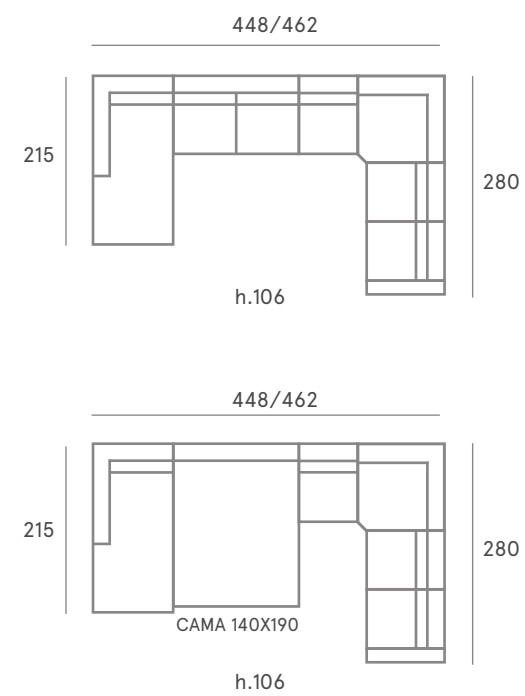

COMP. 12

Respaldo POP
Asiento CONFORT

Respaldo CLASSIC
Asiento CONFORT

Brazos Amaia
Cama 140

COMP. 19

Respaldo CLASSIC
Asiento CONFORT
Brazos Charlie
Cama 140

COMP. 20

COMP. 21

Respaldo CLASSIC
Asiento CONFORT

- Terminal izquierdo 110
- Deslizante 1 PL 78
- Quesito
- Relax motorizado 1 PL 78
- Rincón libre 103 x 103
- Fijo 78
- Brazo Amaia

COMP. 22

Respaldo **BLUES - SOUL**
Asiento **MANTA - CONFORT**

- Rincón Chaise Longue
- Cama 140
- Relax motorizado 1 PL 78
- Rincón libre 103 x 103
- Fijo 1 PL 78
- Deslizante 1 PL 78
- Brazo Aitana

COMP. 22

COMP. 11

Respaldo **BLUES**
Asiento **MANTA**

Brazo Thalia Chaise Longue 22
Chaise Longue abatible 78
Relax motorizado 1 PL 78
Relax motorizado 1 PL 78
Brazo Enya arcón