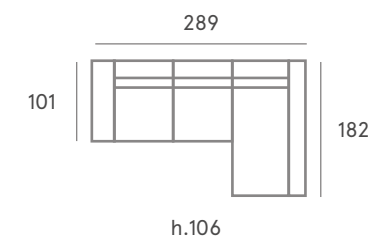

- Rincón Chaise Longue
- Cama 140
- Relax motorizado 1 PL 78
- Rincón libre 103 x 103
- Fijo 1 PL 78
- Deslizante 1 PL 78
- Brazo Aitana

COMP. 22

COMP. 11

Respaldo **BLUES**
Asiento **MANTA**

Brazo Thalia Chaise Longue 22
Chaise Longue abatible 78
Relax motorizado 1 PL 78
Relax motorizado 1 PL 78
Brazo Enya arcón