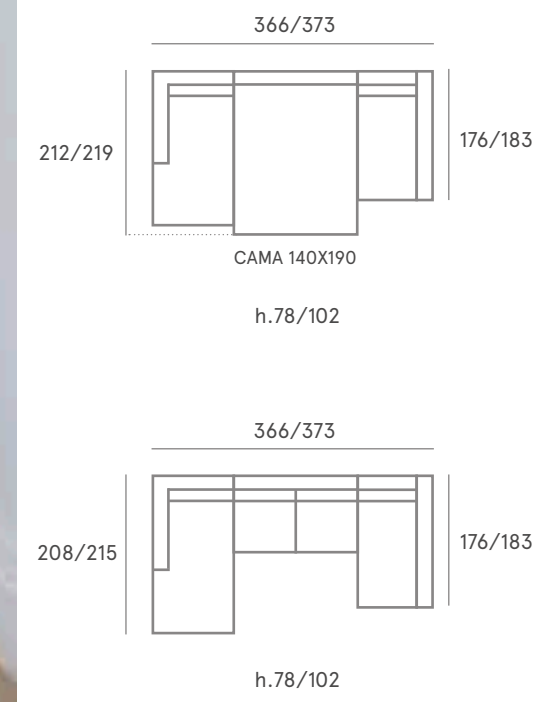

COMP.30
Pag. 54

COMP.31
Pag. 57

COMP.32
Pag. 57

COMP.20
Pag. 29

COMP.21
Pag. 30

COMP.22
Pag. 32

COMP.33
Pag. 58

COMP.34
Pag. 62

COMP.35
Pag. 67

COMP.23
Pag. 40

COMP.36
Pag. 66

Respaldo POP
Asiento CONFORT

Rincón Chaise Longue
 Cama 140
 Chaise Longue abatible 78
 Brazo Aitana Chaise Longue

COMP. 13

Respaldo POP
Asiento CONFORT

COMP.13