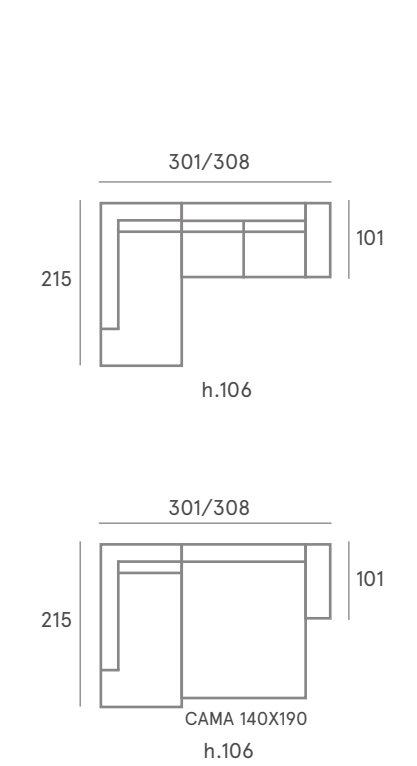

COMP. 23

Respaldo BLUES Rincón Chaise Longue
Asiento MANTA Cama 140
Brazo Paola