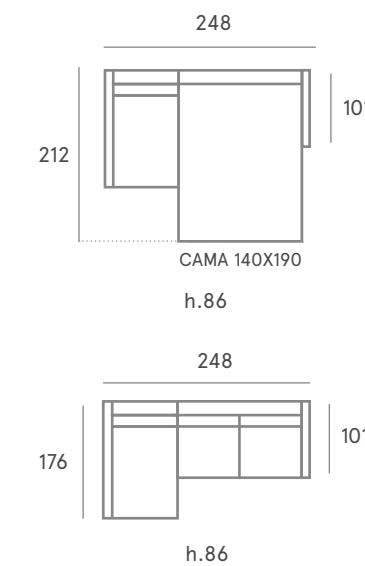

COMP. 15

Respaldo CLASSIC
Asiento CONFORT

Brazo Aitana
Cama 140
Chaise Longue abatible 78
Brazo Aitana Chaise Longue

COMP. 18

Respaldo CLASSIC
Asiento CONFORT

Brazo Eddy Chaise Longue
Chaise Longue abatible 78
Cama 140
Brazo Eddy