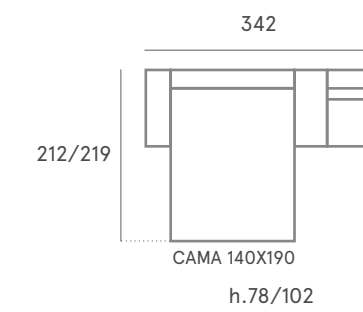

COMP. 16

Respaldo POP
Asiento CONFORT

COMP. 17

Respaldo **POP**
Asiento **MANTA**

Brazo Enya arcón
Cama 140
Brazo Bruno
Relax motorizado 1 PL 78
Brazo Thalia 22

COMP. 12

Respaldo POP
Asiento CONFORT

Rincón Chaise Longue
Deslizante 3 PL 155
Brazo Romina arcón