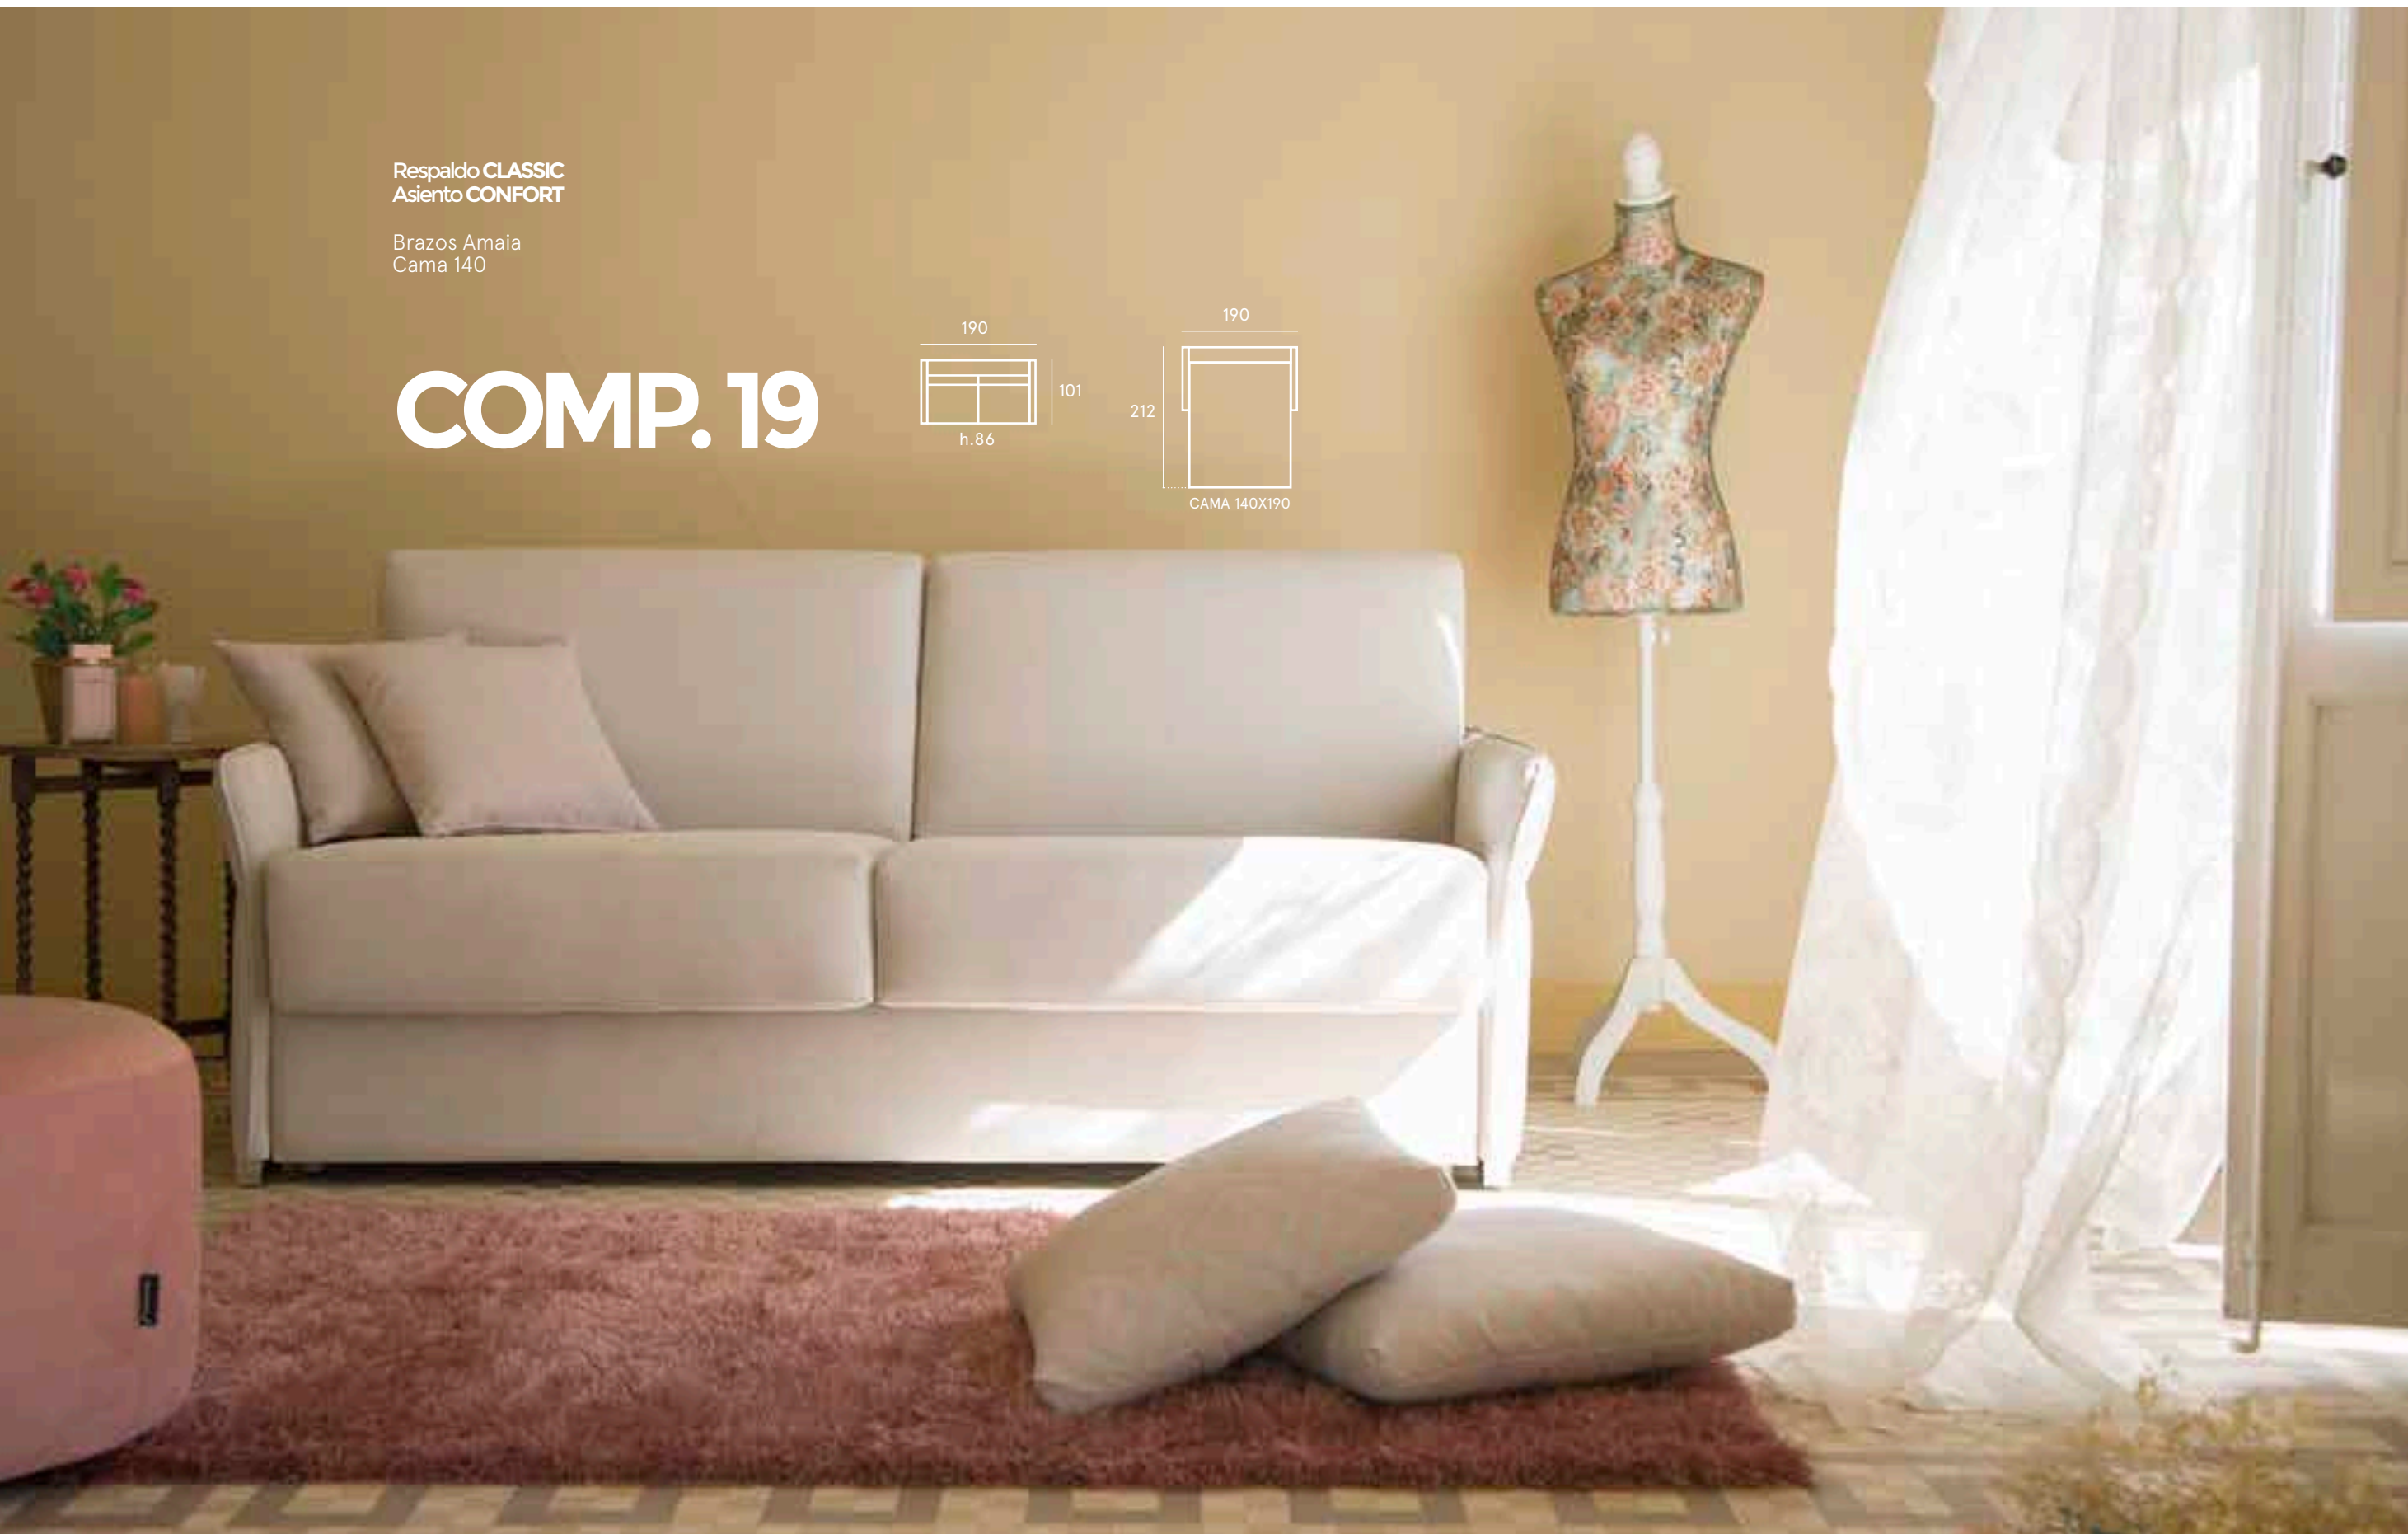

Respaldo CLASSIC
Asiento CONFORT

Brazos Amaia
Cama 140

COMP. 19