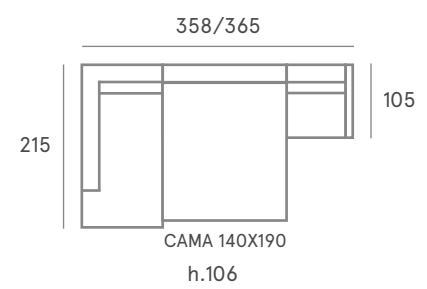

- Rincón Chaise Longue
- Cama 140
- Relax motorizado 1 PL 78
- Rincón libre 103 x 103
- Fijo 1 PL 78
- Deslizante 1 PL 78
- Brazo Aitana

COMP. 22

COMP. 11

Respaldo **BLUES**
Asiento **MANTA**

Brazo Thalia Chaise Longue 22
Chaise Longue abatible 78
Relax motorizado 1 PL 78
Relax motorizado 1 PL 78
Brazo Enya arcón

COMP. 23

Respaldo BLUES Rincón Chaise Longue
Asiento MANTA Cama 140
 Brazo Paola

COMP. 24

Respaldo **JAZZ**
Asiento **CONFORT**

Brazos Adele
Deslizante 3 PL 155

COMP. 25

Respaldo **BLUES**
Asiento **MANTA**