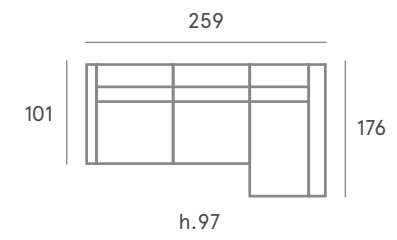

Respaldo **JAZZ**
Asiento **CONFORT**

Brazo Amaia
Deslizante 3 PL 155
Chaise Longue abatible 78
Brazo Charlie Chaise Longue

COMP. 27