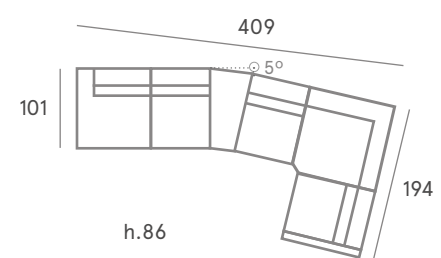

COMP. 12

Respaldo POP
Asiento CONFORT

Respaldo CLASSIC
Asiento CONFORT

Brazos Amaia
Cama 140

COMP. 19

Respaldo CLASSIC
Asiento CONFORT
Brazos Charlie
Cama 140

COMP. 20

COMP. 21

Respaldo CLASSIC
Asiento CONFORT

- Terminal izquierdo 110
- Deslizante 1 PL 78
- Quesito
- Relax motorizado 1 PL 78
- Rincón libre 103 x 103
- Fijo 78
- Brazo Amaia

COMP. 22

Respaldo **BLUES - SOUL**
Asiento **MANTA - CONFORT**

- Rincón Chaise Longue
- Cama 140
- Relax motorizado 1 PL 78
- Rincón libre 103 x 103
- Fijo 1 PL 78
- Deslizante 1 PL 78
- Brazo Aitana

COMP. 22

COMP. 11

Respaldo **BLUES**
Asiento **MANTA**

Brazo Thalia Chaise Longue 22
Chaise Longue abatible 78
Relax motorizado 1 PL 78
Relax motorizado 1 PL 78
Brazo Enya arcón