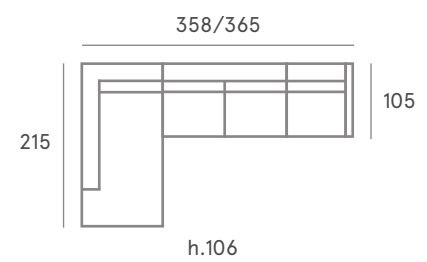

COMP. 25

Respaldo **BLUES**
Asiento **MANTA**

Rincón Chaise Longue
Cama 140
Relax motorizado 1 PL 78
Brazo Nina