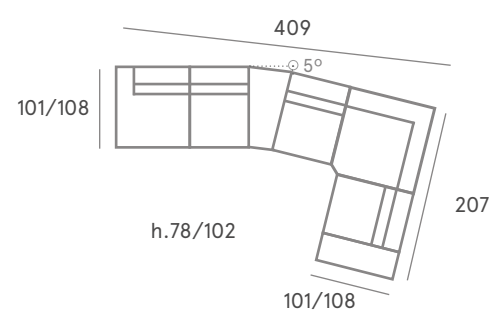

COMP. 14

Respaldo POP
Asiento CONFORT

Rincón Chaise Longue
Cama 140
Relax motorizado 1PL 78
Brazo Paola

COMP. 14

Respaldo POP
Asiento CONFORT

COMP. 16

Respaldo POP
Asiento CONFORT

Terminal izquierdo 110
Deslizante 1 PL 78
Quesito
Relax motorizado 1 PL 78
Rincón libre 103 x 103
Fijo 1 PL 78
Brazo Julieta arcón