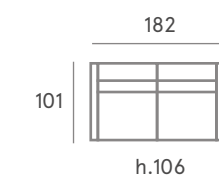

COMP. 29

Respaldo **BLUES**
Asiento **MANTA**

Brazos Charlie
Relax motorizado 1 PL 78
Relax motorizado 1 PL 78

COMP. 28

Respaldo **BLUES**
Asiento **CONFORT**

Brazos Charlie
Relax motorizado 1 PL 78
Relax motorizado 1 PL 78