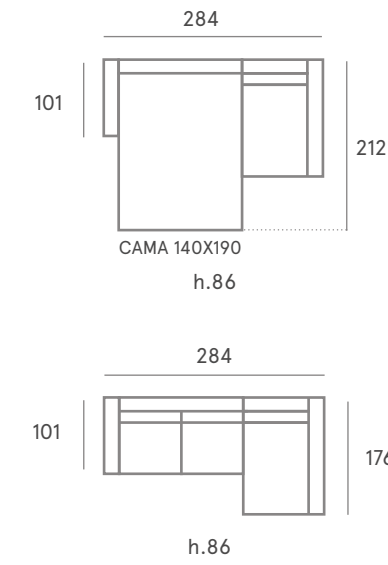

COMP.35
Pag. 67

COMP.23
Pag. 40

COMP.36
Pag. 66

Respaldo POP
Asiento CONFORT

Rincón Chaise Longue
 Cama 140
 Chaise Longue abatible 78
 Brazo Aitana Chaise Longue

COMP. 13

Respaldo POP
Asiento CONFORT

COMP.13

COMP. 15

Respaldo CLASSIC
Asiento CONFORT

Brazo Aitana
Cama 140
Chaise Longue abatible 78
Brazo Aitana Chaise Longue

COMP. 18

Respaldo CLASSIC
Asiento CONFORT

Brazo Eddy Chaise Longue
Chaise Longue abatible 78
Cama 140
Brazo Eddy