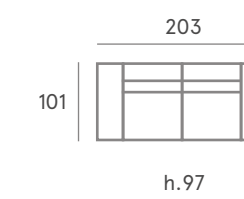

COMP. 24

Respaldo **JAZZ**
Asiento **CONFORT**

Brazos Adele
Deslizante 3 PL 155