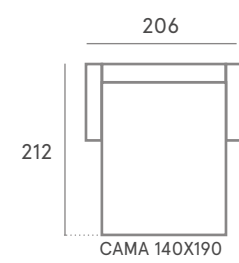

h.77/102

h.77/102

COMP. 30

Respaldo **SOUL**
Asiento **CONFORT**

Brazos Aitana
Cama 140